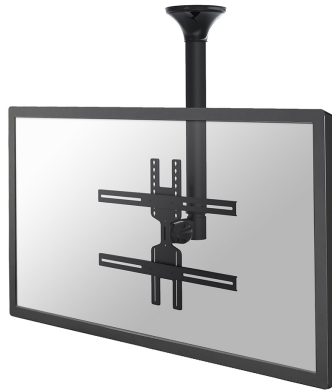

FPMA-C400BLACK

SUPPORTO DA SOFFITTO NEOMOUNTS PER

SPECIFICAZIONI

GENERALE

Dim. min. schermo*	32 inch
Dim. max. schermo*	60 inch
Peso minimo	0 kg (per schermo)
Peso massimo	35 kg (per schermo)
Schermi	1
Minimo VESA	200x200 mm
Massimo VESA	600x400 mm

FUNZIONALITÀ

Tipologia	Inclinazione Girare Mobilità completa
Regolazione altezza	64-104 cm
Regolazione della profondità	8 cm
Inclinazione (gradi)	25°
Perno (gradi)	60°
Tipo di regolazione	Manuale

INFORMAZIONI

Neomounts

Neomounts

FPMA-C400BLACK è un supporto da soffitto per schermi LCD/LED/Plasma fino a 60" (152 cm).

Il montaggio a soffitto Neomounts, modello FPMA-C400BLACK consente di collegare uno schermo LCD/LED/PLASMA sul soffitto.

Utilizzate un montaggio a soffitto per sfruttare pienamente le capacità del vostro schermo. Il montaggio è facile da regolare in altezza. È inoltre possibile inclinare lo schermo in senso verticale e orizzontale, questo crea l'angolo di visione ideale. I cavi sono tenuti fuori dalla vista attraverso la predisposizione di passaggio all'interno della colonna.