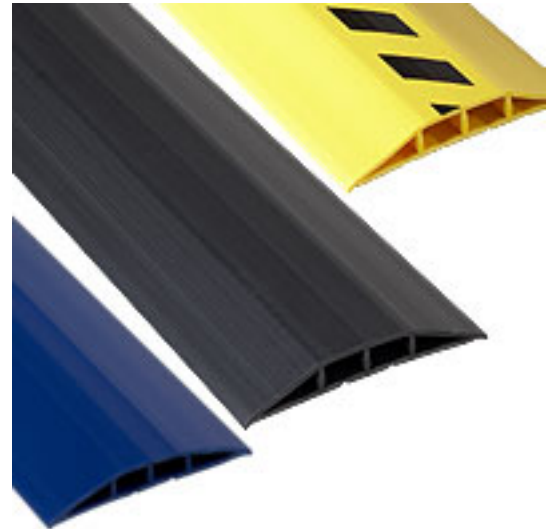

**Artikelnummer:** 82111

**Kurzbeschreibung:** Kabelbrücke Typ 3, signalgelb, 3 m lang

**Langbeschreibung:** Kabelbrücken: Ungesichert im Raum verlegte Kabel sind Stolperfallen und führen schnell zu Unfällen, bei denen Menschen verletzt, angeschlossene Geräte zerstört werden und Daten verloren gehen können. Damit ist jetzt Schluss! Mit den leicht zu verlegenden Kabelbrücken beugen Sie solchen Gefahrenquellen vor. Sie haben die Wahl zwischen 3 Größen und verschiedenen Farben. Beim Typ 1 (signalgelb ohne schwarze Streifen) wird das Kabel rasch und sicher von oben zugeführt (Toplader), bei den Typen 2 + 3 ist die Oberseite komplett geschlossen und die Bestückung erfolgt von unten. Alle Brücken werden mit dem im Lieferumfang enthaltenen doppelseitigen Klebeband auf dem Fußboden fixiert.