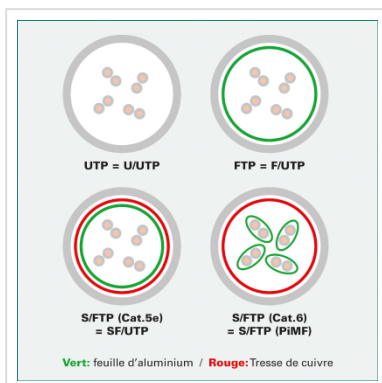

Cordon ROLINE S/FTP(PiMF) Cat.6A / 10 Gigabit, LSOH, Component Level, vert, 5,0 m

Numéro d'article	21.15.2835
Constructeur	ROLINE
Référence constructeur	21.15.2835
EAN (pièce unique)	7611990158133

Ces cordons de brassage ou câbles de raccordement spécialement conçus pour un câblage structuré dans les bâtiments offrent une qualité Cat.6a-Component-Level, c'est-à-dire qu'ils ont répondu à la norme exigeante de la catégorie 6a.

- Cordon Twisted Pair doublement blindé de grande qualité ROLINE équipé de connecteurs RJ-45 blindés
- Contacts dorés de grande valeur
- Résistant grâce à une protection anti-plier moulée
- Assignation des pins: 1:1 selon EIA/TIA 568, 8 fils
- Structure: 8 fils, blindage par paire par feuille d'aluminium, blindage total par tresse en cuivre étamé
- Impédance: 100 Ohm

Anti-halogène, résistant à la flamme, dégageant peu de fumée.

Caractéristiques techniques

Constructeur	ROLINE
Groupe de produits	Câble Twisted Pair
Types de produits	Câble S/FTP
Couleur	vert
Longueur	5 m

Type de protection	SFTP
Qualité de transmission	Cat6A / Class EA
Certifié Component-Level	oui
Nombre de fils	8
Type de fils	Tresse
Croisé	non
Couleur (douille)	vert
Câble LSOH	oui
Connecteur type RJ45	Standard