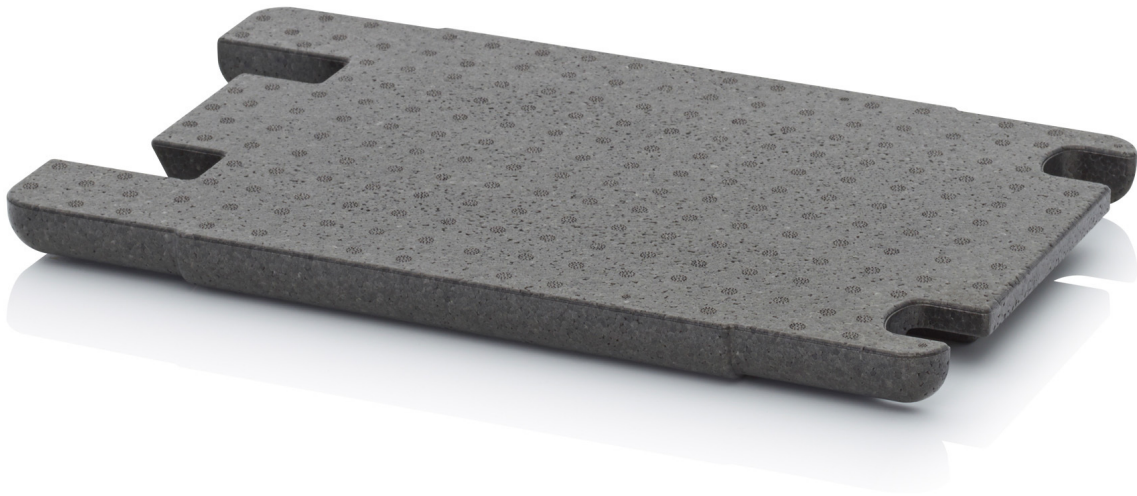

AUSGLEICHSBODEN TROLLEY SCHUTZKOFFER CP AB6433

DETAILS

Abmessungen L x B x H	51,84 x 32,14 x 3,35 cm	Material	EPP
Passend für	CP 6433, CP S 6433	Gewicht	250 g