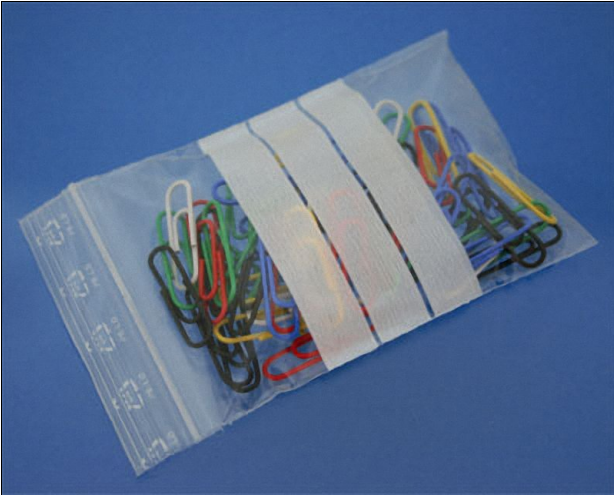

Druckverschlussbeutel 100 x 150mm, mit Stempelfeld, 100 Stk.

Artikelnummer: 782

Hersteller: 1-PACK

Hersteller-Artikelnummer: DM-11011015_STF

Artikelbeschreibung:

PE-Beutel mit Druckverschluß

mit einem Handgriff öffnen und verschließen

- Vielseitige Verwendung (zB: Ersatzteile, Textilien, Muster, Dokumentationen, Kleinmaterialien)
- Robust durch 50my starke PE-Folie
- Hoch-Transparent
- mit Beschreibungsfeld (Stempelfeld) zum einfachen Beschriften
- mit Schnell-Druckverschluss
- Lebensmittelecht
- 1A-Qualität
- Inhalt: 100 Stk.