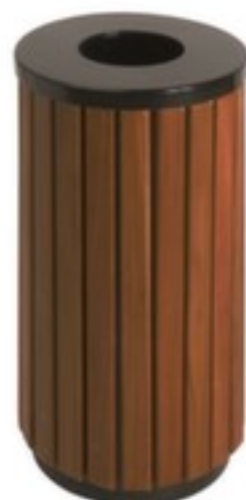

afvalbak

geschikt voor buiten, inhoud 40 l,
Voor opstelling op de vloer, romp
van staal (met houtaccent) in
houtoptiek

Artikelnummer: 255058

afvalbak

- geschikt voor buiten
- inhoud 40 l
- Voor opstelling op de vloer
- afvalbak zonder overkapping
- met 1 inworpopening(en)
- romp van staal (met houtaccent) in houtoptiek

Technische details

verwijdermiddel	afvalbak	kleur romp	houtoptiek
plaats van toepassing	buiten	binnenbak	ja
opstelling	legbord	plafond	nee
inhoud	40 l	afdak	nee
vorm	rond	inworpopeningen aantal	1 stuks
hoogte	755 mm	gewicht	18 kg
materiaal romp	staal (met houtaccent)		

Dit past ook bij ...

202021		vuilniszak, inhoud 120 l, Van 60 µm dik LDPE, lengte x breedte 1100 x 700 mm, in blauw
202830		afvalgrijper, grijppunt van staal, greepopening 105 mm, lengte 1050 mm, van aluminium, geëloxeerd
221130		beschermhandschoenen, van polyamide jersey in zwart met nitril-coating, handrug van polyamide, naadloos, afmeting 7
224764		Bezerset, set bestaande uit: 5 x paardenhaarbezem, 5 x steel en 1 x stoffer en blik, Werkbreedte 500 mm, hout-steel, voor fijn stof
225062		Staannd blik met bezem, met borstelharen van rijststro, steekplaat hoogte x breedte x diepte 140 x 400 x 340 mm, Werkbreedte 250 mm
527157		handvegerset, met borstelharen van paardenhaar, steekplaat breedte x diepte 230 x 220 mm, Werkbreedte 200 mm, hout-steel