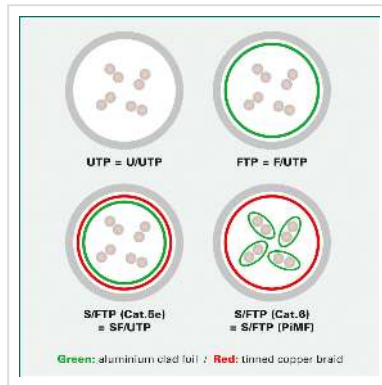

ROLINE F/UTP DataCenter Patchkabel Cat.6A (Class EA), LSOH, extra dun, grijs, 1 m

Art.nr. 21.15.3303
Fabrikant ROLINE
Art.nr. fabrikant 21.15.3303
EAN (een stuk) 7630049622173

roline
Designed for Professionals

Cat.6A
Class EA

U/FTP

DATA CENTER
Product

LSOH

Onafgeschermd Twisted-Pair-Patchkabel met RJ-45 connectoren aan beide uiteinden

- Bijzonder dunne en flexibele kabel voor gebruik op plekken met weinig ruimte
- Buigzaam door de aangespoten bescherm tulle
- Als Rangeerkabel in een Patchkast of als apparatuur aansluitkabel in een LAN geschikt
- Pin-Layout : 1:1 volgens EIA/TIA568, 8 Aders
- Opbouw: 8 Aders, soepel

Technische specificaties

Producent	ROLINE
Produkt groep	Twisted Pair Kabel
Produkt type	FTP patchkabel
Kleur	grijs
Lengte	1 m
Afschermings type	FTP
Overdracht kwaliteit	Cat6A / Class EA

Aantal aders	8
Kabel type	Soepel
Crossed	nee
Slanke kabel	ja
Kleur (Tule)	grijs
Kabel LSOH	ja
Type connector kant 1	RJ-45
M/F kant 1	Male
Type connector kant 2	RJ-45
M/F kant 2	Male
Connector type RJ45	Standaard