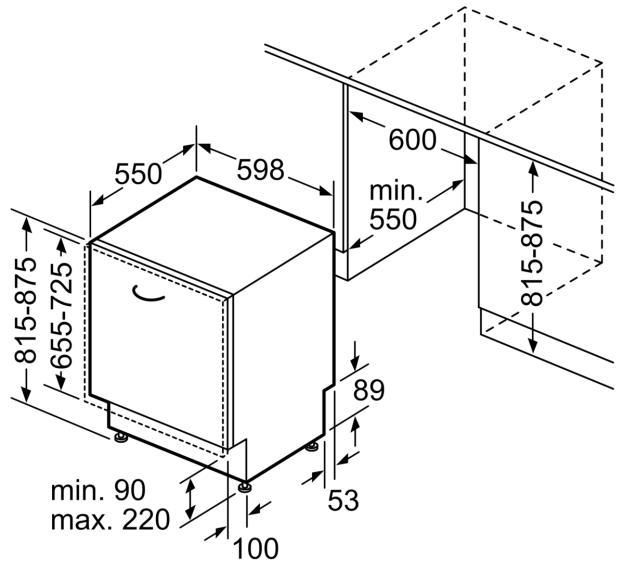

### Zubehör

- Gerätemaße (H x B x T): 81.5 cm x 59.8 cm x 55.0 cm

<sup>1</sup> auf einer Energieeffizienzklassen-Skala von A bis G

<sup>2</sup>Energieverbrauch kWh/100 Betriebszyklen (im Programm Eco 50 °C)

iQ300, Vollintegrierter  
Geschirrspüler, 60 cm  
SN63HX10TE

Maße in mm

⚡ Steckdose  
( ) Werte mit Verlängerungssatz

Maße in mm