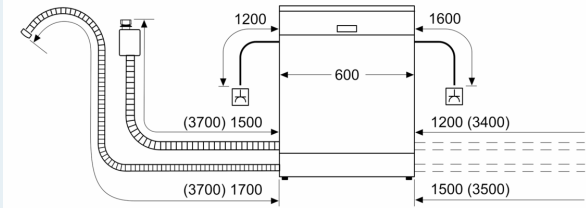

### Zubehör

- Gerätemaße (H x B x T): 81.5 cm x 59.8 cm x 55.0 cm

<sup>1</sup> auf einer Energieeffizienzklassen-Skala von A bis G

<sup>2</sup>Energieverbrauch kWh/100 Betriebszyklen (im Programm Eco 50 °C)

iQ300, Vollintegrierter  
Geschirrspüler, 60 cm  
SN63HX10TE

Maße in mm

⚡ Steckdose  
( ) Werte mit Verlängerungssatz

Maße in mm