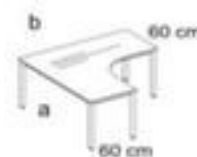

## Nowy Styl bureau à retour à hauteur réglable E10

hauteur x largeur x profondeur 720 - 840 x 1600 x 1400 mm, creux à gauche, piètement 4 pieds en acier avec finition époxy résistante aux chocs et aux rayures en aluminium-argenté, tube rond

## Nowy Styl Bureau à retour E10

bureau à retour à hauteur réglable

- hauteur x largeur x profondeur 720 - 840 x 1600 x 1400 mm
- épaisseur de panneau 25 mm
- creux à gauche
- bord avec bande de chant en ABS antichoc
- piètement 4 pieds en acier avec finition époxy résistante aux chocs et aux rayures en aluminium-argenté
- tube rond
- 5 années de garantie

hauteur	720-840 mm	bord de panneau	bandes de chant en ABS
largeur	1600 mm	matériau de châssis	acier
profondeur	1400 mm	surface de châssis	finition peinture époxy
épaisseur de panneau	25 mm	couleur du châssis	aluminium-argenté
forme de panneau	forme libre	hauteur réglable	oui
forme de châssis	piètement 4 pieds	fonction mémoire	non
forme de tube	tube rond	exécution couleur	aluminium-argenté
creux	à gauche	garantie	5 années
Profondeur de montage additionne	600 mm	Poids	42,6 kg