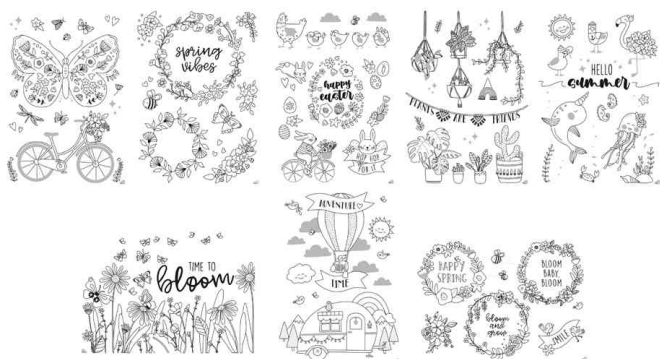

Modèles de décoration pour fenêtres "BLOOM & GROW"

- sur une fenêtre, une vitrine ou un vase
- les images pour vitres embellissent toutes les surfaces transparentes
- que l'on soit débutant ou expérimenté, avec ce kit et un marqueur à craie blanc, tout le monde peut se lancer directement
- grâce au tracé des modèles, le dessin créatif sur vitres est comme un jeu d'enfant
- il suffit d'appliquer le modèle sur la vitre depuis l'extérieur et de tracer les contours
- en cas d'erreur, la craie s'efface facilement à l'aide d'un chiffon humide, sans laisser de trace

Contenu du kit : 8 planches de dessin dans le format 520 x 730 mm et 1 marqueur à craie, blanc

Contenu du kit Premium : 8 planches de dessin dans le format 520 x 730 mm, 1 marqueur à craie et 6 crayons à craie aux couleurs assorties

Exemples d'utilisation :

- décorer les fenêtres pour la saison chaude avec de jolis motifs printaniers, automnaux et hivernaux

Modèles de décoration pour fenêtres "BLOOM & GROW"

Modèles de décoration pour fenêtres "BLOOM & GROW" Premium