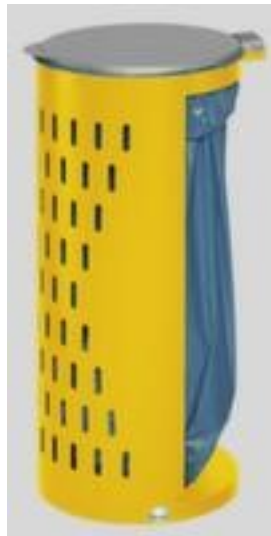

Müllsackständer

1 Sackhalterung(en) für je 120 l Säcke, Höhe x Breite x Tiefe 850 x 380 x 440 mm, Korpus aus Stahl verzinkt mit schlag- und kratzfester Pulverbeschichtung in RAL1023 Verkehrsgelb, Deckel aus Metall mit schlag- und kratzfester Pulverbeschichtung in silber, Wandkonstruktion gelocht, hinten offen

Artikelnummer: 527410

Lochblech-Abfallsammler

mit offener Rückseite

Müllsackständer

- 1 Sackhalterung(en) für je 120 l Säcke
- Höhe x Breite x Tiefe 850 x 380 x 440 mm
- Klappdeckel Öffnung manuell
- Korpus aus Stahl verzinkt mit schlag- und kratzfester Pulverbeschichtung in RAL1023 Verkehrsgelb
- Deckel aus Metall mit schlag- und kratzfester Pulverbeschichtung in silber
- Wandkonstruktion gelocht, hinten offen
- 3 Jahre Garantie

Technische Details

| | | | |
|-------------------|-------------------------|---------------------|-------------------|
| Entsorgungsmittel | Müllsackständer | Aufstellung/Montage | Boden |
| Einsatzort | Innen- und Außenbereich | Material Deckel | Metall |
| Sammeleinheit | 1 Stück | Oberfläche Deckel | pulverbeschichtet |
| für Sackinhalt | 120 l | Farbe Deckel | silber |
| Höhe | 850 mm | Material Korpus | Stahl |

| | | | |
|------------------|-------------|---------------------------------|-------------------------------|
| Breite | 380 mm | Oberfläche Korpus | verzinkt // pulverbeschichtet |
| Tiefe | 440 mm | Farbe Korpus | verkehrsgelb // RAL1023 |
| Deckel | ja | Wandkonstruktion Abfallbehälter | gelocht, hinten offen |
| Deckeltyp | Klappdeckel | Garantie | 3 Jahre |
| Deckelbetätigung | manuell | Gewicht | 10,8 kg |