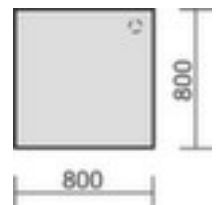

Gera

Verkettungselement

Milano

Winkel 90 °, Höhe x Breite x Tiefe 680 - 800 x 800 x 800 mm, Platte aus Holz mit pflegeleichter Melaminharzbeschichtung in Dekor weiß, Form eckig, Stützfuß aus Stahl

Artikelnummer: 149782

geramöbel

3 YEARS WARRANTY

Made in Germany

Gera Verkettungselement Milano

Verkettungselement

- Winkel 90 °
- Höhe x Breite x Tiefe 680 - 800 x 800 x 800 mm
- Platte aus Holz mit pflegeleichter Melaminharzbeschichtung in Dekor weiß
- Stärke 25 mm
- Form eckig
- Kante mit stoßfestem ABS-Umleimer
- Stützfuß aus Stahl
- Die Anlieferung erfolgt zerlegt
- 3 Jahre Garantie

Technische Details

Möbeltyp	Tisch	Oberfläche Platte	melaminharzbeschichtet
Tischtyp	Zubehör	Farbe Platte	weiß

Winkel	90 °	Plattenkante	ABS-Umleimer
Höhe	680-800 mm	Gestellform	Stützfuß
Breite	800 mm	Material Gestell	Stahl
Tiefe	800 mm	elektrisch leitend	nein
Stärke Platte	25 mm	Anlieferung	zerlegt
Plattenform	eckig	Garantie	3 Jahre
Material Platte	Holz	Gewicht	22 kg

Dazu passt auch ...

139644		Sortierstation, 12 Fächer, passend für DIN C4, für den Einbau in Schränke, Höhe x Breite x Tiefe 293 x 723 x 331 mm, aus Polystyrol in grau/schwarz
141266		LED-Tischleuchte, 12 x LED, 10 W, Leuchtmittel austauschbar, Leuchtfarbe kaltweiß (tageslichtweiß), Farbtemperatur 6500 Kelvin, Beleuchtungsstärke 1800 Lux, Energieeffizienzklasse E, gewichteter Energieverbrauch 6 kWh / 1.000 h, 7-stufig dimmbar, Kopf um 300° drehbar und 180° neigbar, Armlänge 410 mm, Aufstellung mit Standfuß, Fuß Länge x Breite 190 x 130 mm, Aus Aluminium in silber
503437		Tisch-Sichttafelsystem, DIN A4 im Hochformat, 10 Sichttafeln, Rahmen in 5 Farben