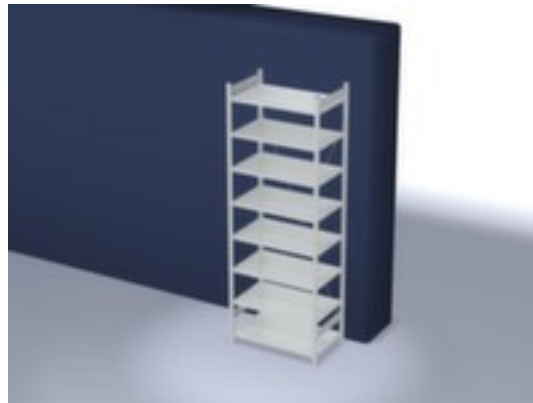

hofs dossierstelling - grondveld

hoogte x breedte x diepte 2700 x 1060 x 635 mm, veldlast 850 kg / vaklast 90 kg, 8 niveau(s) met legborden van plaatstaal / 8 ordnerhoogtes, gebruik tweezijdig - flexibele opstelling vrijstaand in de ruimte mogelijk, staanders verzinkt met kunststof coating in RAL7035 lichtgrijs, niveaus verzinkt met kunststof coating in RAL7035 lichtgrijs

Artikelnummer: 664827

hofs
REGALSYSTEME

hofs Dossier-inhaakstelling

Basisstelling

hofs dossierstelling - grondveld

- Geschikt voor archiefruimtes
- kliksysteem
- hoogte x breedte x diepte 2700 x 1060 x 635 mm
- veldlast 850 kg / vaklast 90 kg
- vak breedte x diepte 1000 x 600 mm
- 8 niveau(s) met legborden van plaatstaal / 8 ordnerhoogtes
- niveaus met insteekbare aanslagrand in het midden en legbordrand

Technische details

meubeltype	stelling	gebruik	tweezijdig
stellingtype	dossierstelling	materiaal	staal
stellingsysteem	kliksysteem	stelling uitrusting	legborden
stellingveld	grondveld	vakbreedte	1000 mm
geschikt voor (branches)	archiefruimtes	vakdiepte	600 mm
hoogte	2700 mm	kleur standaard	lichtgrijs // RAL7035
breedte	1060 mm	kleur bodem	lichtgrijs // RAL7035
diepte	635 mm	ordnerhoogtes	8 stuks
legborden / schappen aantal	8 stuks	oppervlak legbord	verzinkt // m. kunststof coating
vaklast	90 kg	oppervlak standaard	verzinkt // m. kunststof coating
veldlast	850 kg	kleur uitvoering	lichtgrijs // RAL7035
legbord-/niveautype	plaatstalen legbord	inhoud levering	basisstelling met 2 staanderframes, verstevigingstraversen en niveaus zie aanbod
legborden / niveaus uitrusting	aanslagrand in het midden // legbordrand aan de zijkant	levering	gedemonteerd
legborden / niveaus in hoogte ve	ja	certificering	GS // RAL-keurmerk
in hoogte verstelbaar legbord	25 mm	garantie	5 jaar
stabiliteit / versterking / vers	stabiliteitsliggers	gewicht	73,88 kg