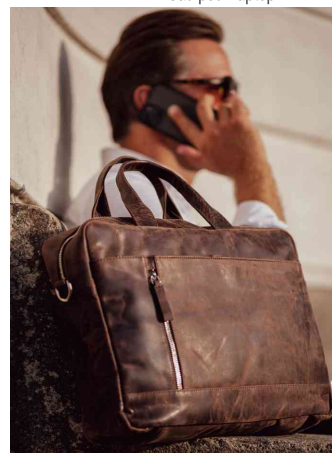

Sac pour laptop "RAILEY"

- matériau : cuir
- sangle réglable amovible
- 2 poignées
- compartiment principal à fermeture à zip
- 2 compartiments à zip à l'avant
- compartiments à zip à l'arrière
- avec lanière de fixation
- compartiment principal avec compartiment pour laptop rembourré, compartiment d'insertion, compartiment à fermeture à zip & pour téléphone portable
- dimensions extérieures : (L)410 x (P)95 x (H)280 mm
- dimensions du compartiment pour laptop : (L)365 x (P)30 x (H)250 mm

Sac pour laptop "RAILEY"

Sac pour laptop "RAILEY", aperçu de l'intérieur

Sac pour laptop "RAILEY", vue de dos

Visuel de référence: présente le produit en utilisation

Visuel de référence: présente le produit en utilisation

Produit	Modèle	Format	Couleur	Numéro de fabricant	Code
Sac pour laptop "RAILEY"	jusqu'à 38,10 cm (15")	cuir véritable	brun	47158	5318181