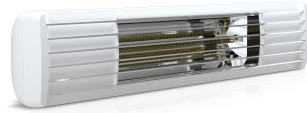

Produktbezeichnung	ET-EXO-PRO-2500-W
Artikelnummer	45002
Hersteller	ETHERMA

Produktbeschreibung

ETHERMA EXO PRO Infrarotstrahler, 2.5kW, weiß, IP65

Der neue Premium-Infrarotstrahler ETHERMA EXO PRO ist speziell für die Anwendung im Außenbereich wie Terrassen, Balkone, Gastronomie oder Hütten entwickelt worden. Die hocheffiziente, kurzweilige Infrarotwärmestrahlung durchdringt aufgrund ihrer Wellenlänge die Luft besonders effizient und schnell, sorgt sehr schnell für ein spürbares Wärmegefühl und garantiert so eine hohe Betriebskosteneinsparung gegenüber Gasstrahlern oder Gasheizpilzen. Gerade im Außenbereich sind Infrarotheizstrahler besonders flexibel einsetzbar und überzeugen durch ihre Wartungsfreiheit. Optional ist der ETHERMA EXO PRO auch mit integriertem Funk-Dimmer verfügbar, so dass sich der Heizstrahler unkompliziert per Funk-Fernbedienung steuern und in drei Stufen (33%/66%/100%) dimmen lässt. Das Gerät ist aus hochwertigem, rostfreiem Aluminium gefertigt und dank Schutzart IP 65 Strahlwasser geschützt, so dass einem ganzjährigen Einsatz im Outdoorbereich nichts im Wege steht. Die innovative Carbonheizröhre erzeugt zuverlässig maximale Wärmeleistung mit nur minimalem Restlichtanteil und ist mit 10.000 Stunden überdurchschnittlich langlebig. Sie ist durch den Reflektor umschlossen, so dass die Wärme gezielt nach vorne abgegeben wird. Farben: weiß, schwarz; geeignet für Wand- und Deckenmontage, Schutzart: IP 65, Spannung: 230 V, Steckerleitung 180 cm, Systemaufbau: CE konform