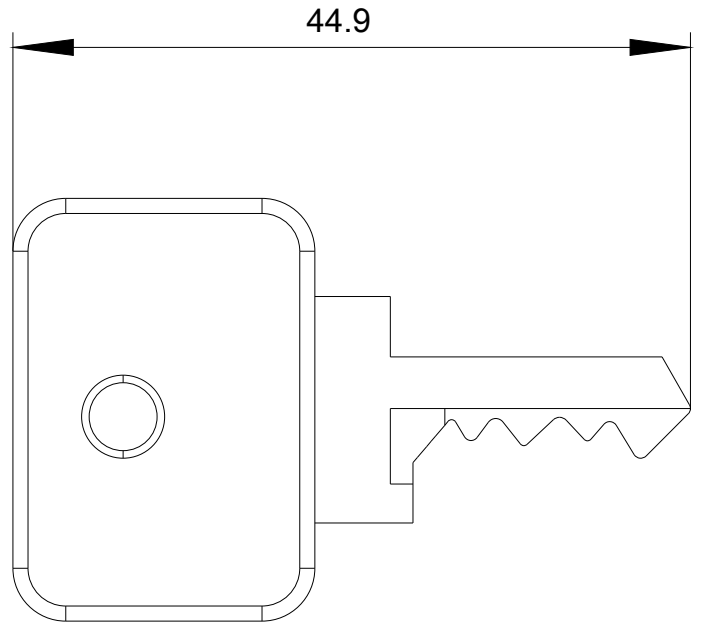

Schlüssel für Schlüsselschalter O.M.R., Schließ-Nr. 73034, schwarz

Produkt-Markename	SIRIUS ACT
Produkt-Bezeichnung	Schlüssel
Ausführung des Produkts	OMR
Produkttyp-Bezeichnung	3SU1
<b>Betätigungselement</b>	
Schlüsselnummer	73034
<b>Umgebungsbedingungen</b>	
Umweltkategorie während Betrieb gemäß IEC 60721	3M6, 3S2, 3B2, 3C3, 3K6 (bei relativer Luftfeuchtigkeit von 10 ... 95 %)
<b>Einbau/ Befestigung/ Abmessungen</b>	
Höhe	28 mm
Breite	5 mm
Tiefe	44,9 mm
<b>Zubehör</b>	
Material des Zubehörs	Metall
Farbe des Zubehörs	schwarz
<b>Approbationen/ Zertifikate</b>	

<https://support.industry.siemens.com/cs/ww/de/ps/3SU1950-0FL10-0AA0>

**Bilddatenbank (Produktfotos, 2D-Maßzeichnungen, 3D-Modelle, Geräteschaltpläne, EPLAN Makros, ...)**

[http://www.automation.siemens.com/bilddb/cax\\_de.aspx?mlfb=3SU1950-0FL10-0AA0&lang=de](http://www.automation.siemens.com/bilddb/cax_de.aspx?mlfb=3SU1950-0FL10-0AA0&lang=de)