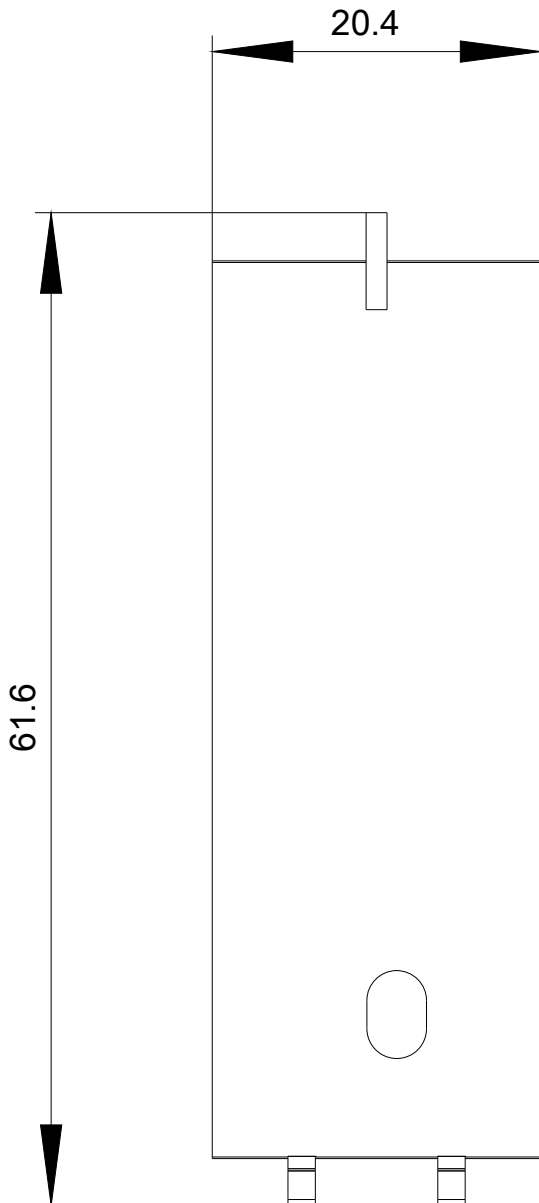

Information- and Downloadcenter (Kataloge, Broschüren,...)

<https://www.siemens.de/ic10>

Industry Mall (Online-Bestellsystem)

<https://mall.industry.siemens.com/mall/de/de/Catalog/product?mlfb=3ZY1321-2AA00>

CAX-Online-Generator

<http://support.automation.siemens.com/WW/CAXorder/default.aspx?lang=de&mlfb=3ZY1321-2AA00>

Service&Support (Handbücher, Betriebsanleitungen, Zertifikate, Kennlinien, FAQs,...)

<https://support.industry.siemens.com/cs/ww/de/ps/3ZY1321-2AA00>

Bilddatenbank (Produktfotos, 2D-Maßzeichnungen, 3D-Modelle, Geräteschaltpläne, EPLAN Makros, ...)

<http://www.automation.siemens.com/bilddb/cax_de.aspx?mlfb=3ZY1321-2AA00&lang=de>

Kennlinien: Derating

<https://support.industry.siemens.com/cs/ww/de/ps/3ZY1321-2AA00/manual>

letzte Änderung:

23.11.2020