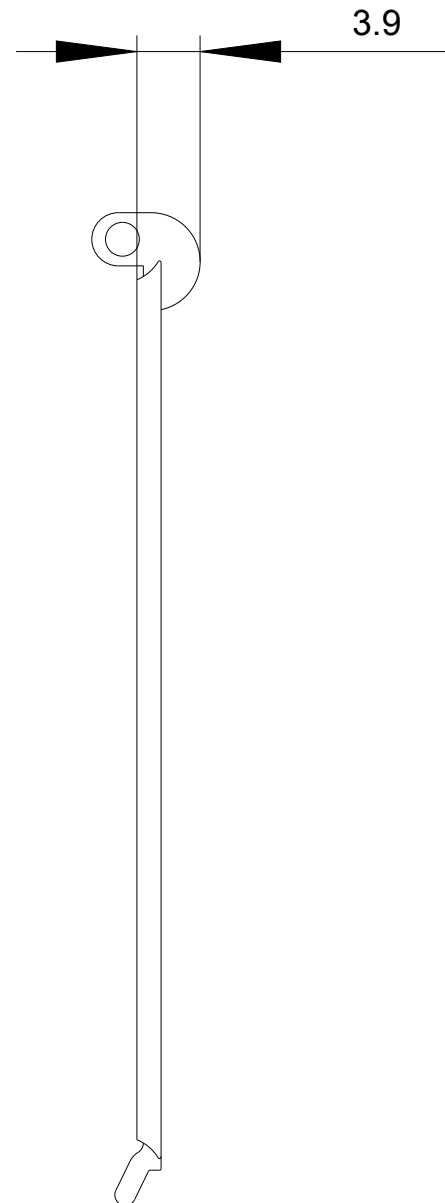

Information- and Downloadcenter (Kataloge, Broschüren,...)

<https://www.siemens.de/ic10>

Industry Mall (Online-Bestellsystem)

<https://mall.industry.siemens.com/mall/de/de/Catalog/product?mlfb=3ZY1321-2AA00>

CAX-Online-Generator

<http://support.automation.siemens.com/WW/CAXorder/default.aspx?lang=de&mlfb=3ZY1321-2AA00>

Service&Support (Handbücher, Betriebsanleitungen, Zertifikate, Kennlinien, FAQs,...)

<https://support.industry.siemens.com/cs/ww/de/ps/3ZY1321-2AA00>

Bilddatenbank (Produktfotos, 2D-Maßzeichnungen, 3D-Modelle, Geräteschaltpläne, EPLAN Makros, ...)

<http://www.automation.siemens.com/bilddb/cax_de.aspx?mlfb=3ZY1321-2AA00&lang=de>

Kennlinien: Derating

<https://support.industry.siemens.com/cs/ww/de/ps/3ZY1321-2AA00/manual>

letzte Änderung:

23.11.2020