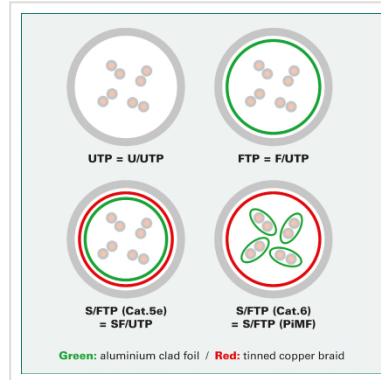

ROLINE Cat.6 S/FTP (PiMF) patchkabel, rood, 3,0 m

Art.nr.	21.15.1351
Fabrikant	ROLINE
Art.nr. fabrikant	21.15.1351
EAN (een stuk)	7611990155965

roline
Designed for Professionals

Kant en klaar (PiMF) afgeschermd Twisted-Pair patchkabel met RJ-45 connectoren aan beide uiteinden.

- Geschikt voor professionele en industriële toepassingen.
- Klaar voor gebruik.
- Buigbaar dank zij de aangespoten speciale tule met knikbescherming.
- Als rangeerkabel in patchkast of als apparaat aansluitkabel in LAN te gebruiken.
- 1:1 aangesloten volgens EIA/TIA568.
- Opbouw: 8 aders soepel.
- Hoogwaardige vergulde contacten.
- Impedantie: 100 Ohm. .

Advies:

Wij raden u aan, om bij de opbouw van een nieuw Cat.6 netwerk, de volgende componenten te gebruiken voor de hoogst mogelijke dataoverdracht en de beste test resultaten:

- 21.15.0890 ROLINE S/FTP Cat.6 / Class E massief, installatiekabel
- 25.16.8392/25.16.8492 ROLINE Cat.6 STP /Class E in- en opbouwdozen
- 26.11.0351/26.11.0361 ROLINE Cat.6 STP /Class E 19" patchpanel grijs of zwart
- 21.15.0835 ROLINE S/FTP Cat.6 patchkabel

Deze product combinatie, is in ons eigen proeflaboratorium naar de standaard van Class E in een Channel van 100 meter getest.

Technische specificaties

Producent	ROLINE
Produkt groep	Twisted Pair Kabel
Produkt type	S/FTP Patchkabel
Kleur	rood
Lengte	3 m
Afschermings type	SFTP
Overdracht kwaliteit	Cat6 / Class E
Impedantie	100 Ohm
Aantal aders	8
Kabel type	Soepel
Crossed	nee
Kleur (Tule)	rood
Kabel LSOH	nee
Connector type RJ45	Standaard