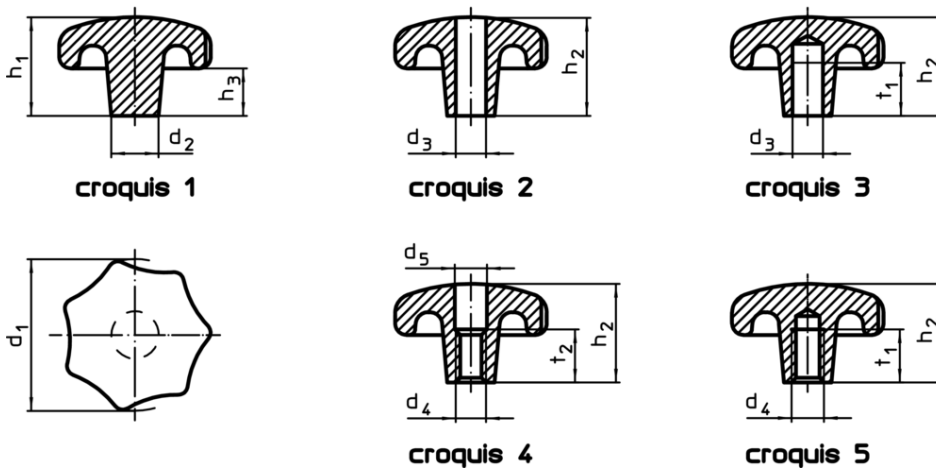

Boutons étoiles • DIN 6336 fonte grise

24650.0232

Description produit

Ces Boutons étoiles sont fabriqués selon la norme DIN 6336. Sablés ou grenillés.

Matières

Poignée

- fonte grise GG 20, naturelle

Plus d'informations

Notes

Des boutons spéciaux avec un alésage différent ou un autre traitement de surface sont réalisés sur demande.

Plan

Informations détaillées

d ₁	d ₂	Dimensions			Référence article
		d ₃ H7 [mm]	h ₂	t ₁ min.	
trou borgne lisse, forme C – croquis 3					
32	12	6	20	12	40
					24650.0232