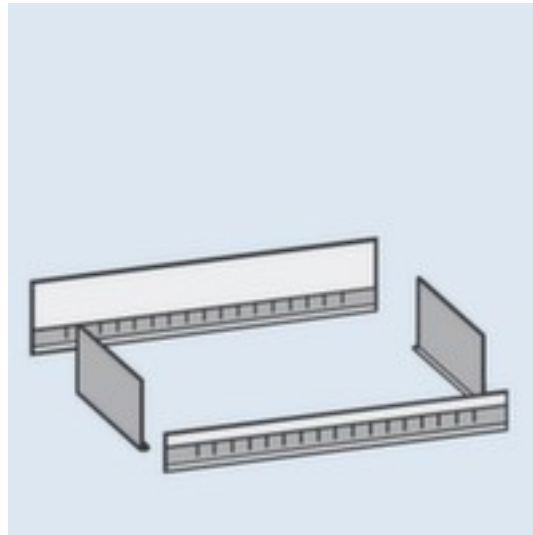

hofe Schüttgutmulde

Für Steckregal, Breite x Tiefe 1000 x 400 mm, Aus Stahl mit korrosionsschützender Zinkbeschichtung

Artikelnummer: 599703

hofe Regalausbau

Bauteil - Schüttgutmulde

Schüttgutmulde

- Für Steckregal
- Breite x Tiefe 1000 x 400 mm
- Aus Stahl mit korrosionsschützender Zinkbeschichtung
- 5 Jahre Garantie

Technische Details

Möbeltyp	Regal	Material	Stahl
Regaltyp	Zubehör	Oberfläche	verzinkt
Regalzubehör	Schüttgutmulde	Farbe Ausführung	verzinkt

für Regaltyp	Steckregal	Garantie	5 Jahre
Breite	1000 mm	Gewicht	4 kg
Tiefe	400 mm		