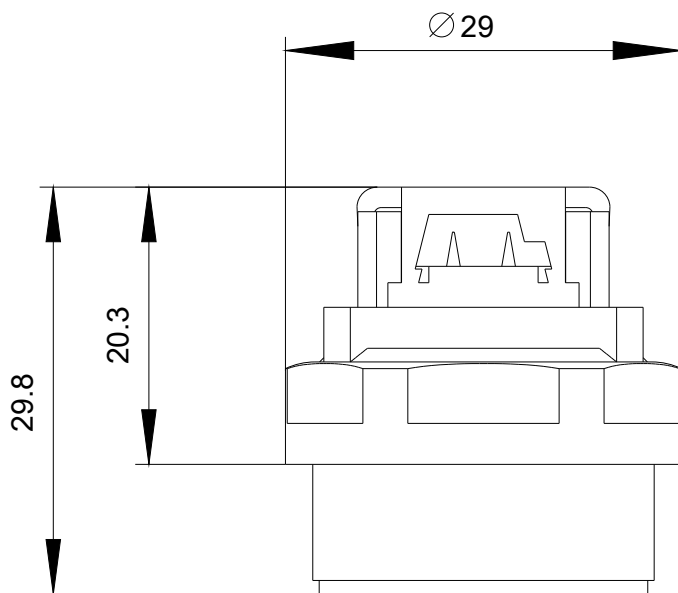

Adapter AS-i Profilleitung (Durchdringungstechnik), M25  
Kabeleinführung

Produkt-Markename	SIRIUS ACT
Produkt-Bezeichnung	Adapter
Ausführung des Produkts	ASI Profilleitung (Durchdringungstechnik) M25 Kabeleinführung
Produkttyp-Bezeichnung	3SU1
Allgemeine technische Daten	
Schutzart IP	IP66, IP67, IP69(IP69K)
Einbau/ Befestigung/ Abmessungen	
Einbauhöhe	9,5 mm
Einbautiefe	20,3 mm
Zubehör	
Material des Zubehörs	Kunststoff
Farbe des Zubehörs	schwarz
Approbationen/ Zertifikate	

<https://support.industry.siemens.com/cs/ww/de/ps/3SU1900-0HY10-0AA0>

**Bilddatenbank (Produktfotos, 2D-Maßzeichnungen, 3D-Modelle, Geräteschaltpläne, EPLAN Makros, ...)**

[http://www.automation.siemens.com/bilddb/cax\\_de.aspx?mlfb=3SU1900-0HY10-0AA0&lang=de](http://www.automation.siemens.com/bilddb/cax_de.aspx?mlfb=3SU1900-0HY10-0AA0&lang=de)