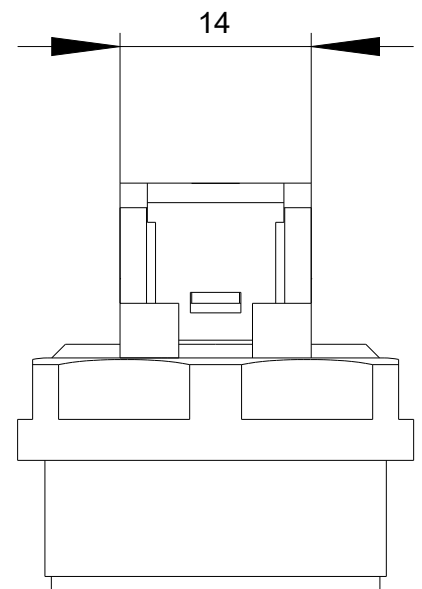

Adapter AS-i Profilleitung (Durchdringungstechnik), M25  
Kabeleinführung

Produkt-Markename	SIRIUS ACT
Produkt-Bezeichnung	Adapter
Ausführung des Produkts	ASI Profilleitung (Durchdringungstechnik) M25 Kabeleinführung
Produkttyp-Bezeichnung	3SU1
Allgemeine technische Daten	
Schutzart IP	IP66, IP67, IP69(IP69K)
Einbau/ Befestigung/ Abmessungen	
Einbauhöhe	9,5 mm
Einbautiefe	20,3 mm
Zubehör	
Material des Zubehörs	Kunststoff
Farbe des Zubehörs	schwarz
Approbationen/ Zertifikate	

<https://support.industry.siemens.com/cs/ww/de/ps/3SU1900-0HY10-0AA0>

**Bilddatenbank (Produktfotos, 2D-Maßzeichnungen, 3D-Modelle, Geräteschaltpläne, EPLAN Makros, ...)**

[http://www.automation.siemens.com/bilddb/cax\\_de.aspx?mlfb=3SU1900-0HY10-0AA0&lang=de](http://www.automation.siemens.com/bilddb/cax_de.aspx?mlfb=3SU1900-0HY10-0AA0&lang=de)