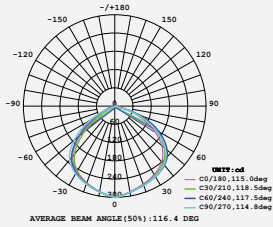

- Diecast body
- 100° beam angle
- 30,000-hr lifespan
- CRI: >80
- PF: >0.9
- AC:220-240V,50Hz
- IP65 Rating

LUMINOUS INTENSITY DISTRIBUTION DIAGRAM

VT-10-W

SKU: 427 | 3000K WARM WHITE
 SKU: 428 | 4000K DAY WHITE
 SKU: 429 | 6400K WHITE