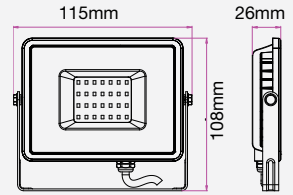

VT-10-B

- SKU: 424 | 3000K WARM WHITE
- SKU: 425 | 4000K DAY WHITE
- SKU: 426 | 6400K WHITE

WATTS	LUMENS	BOX QTY.
10w	800	20 pcs