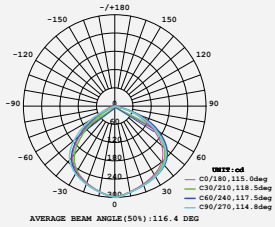

- Diecast body
- 100° beam angle
- 30,000-hr lifespan
- CRI: >80
- PF: >0.9
- AC:220-240V,50Hz
- IP65 Rating

LUMINOUS INTENSITY DISTRIBUTION DIAGRAM

VT-10-G

- SKU: 430 | 3000K WARM WHITE
- SKU: 431 | 4000K DAY WHITE
- SKU: 432 | 6400K WHITE