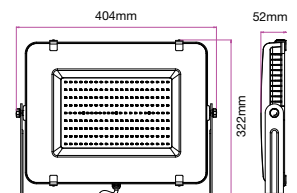

WATTS	LUMENS	BOX QTY.
100w	8000	4 pcs

① METER WIRE

LUMINOUS INTENSITY DISTRIBUTION DIAGRAM

VT-150-W

- SKU: 478 | 3000K WARM WHITE
- SKU: 479 | 4000K DAY WHITE
- SKU: 480 | 6400K WHITE

WATTS	LUMENS	BOX QTY.
150w	12000	2 pcs