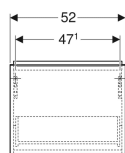

Geberit iCon Unterschrank für Handwaschbecken, mit einer Schublade

Beispielbild

0

Eigenschaften

- FSC™ C134279 zertifiziert
- Wandhängend
- Mit einer Schublade
- Griff zum Öffnen
- Schublade mit Selbststeizug
- Griff austauschbar

- Unterschrank für Handwaschbecken
- Befestigungsmaterial

Art.-Nr.	Farbe / Oberfläche	B	Breite Waschtisch	H	T	VE1
502.302.01.1	Korpus und Front: weiß / lackiert hochglänzend Griff: weiß / pulverbeschichtet matt	52 cm	53 cm	41.5 cm	30.7 cm	1 St.
502.302.01.2	Korpus und Front: weiß / lackiert hochglänzend Griff: hoch-glanzverchromt	52 cm	53 cm	41.5 cm	30.7 cm	1 St.
502.302.01.3 *	Korpus und Front: weiß / lackiert matt Griff: weiß / pulverbeschichtet matt	52 cm	53 cm	41.5 cm	30.7 cm	1 St.
502.302.JK.1	Korpus und Front: lava / lackiert matt Griff: lava / pulverbeschichtet matt	52 cm	53 cm	41.5 cm	30.7 cm	1 St.
502.302.JL.1 *	Korpus und Front: sand-grau / lackiert hochglänzend Griff: sand-grau / pulverbeschichtet matt	52 cm	53 cm	41.5 cm	30.7 cm	1 St.
502.302.JH.1	Korpus und Front: Eiche / Melamin Holzstruktur Griff: lava / pulverbeschichtet matt	52 cm	53 cm	41.5 cm	30.7 cm	1 St.
502.302.JR.1 *	Korpus und Front: Nussbaum hickory / Melamin Holzstruktur Griff: lava / pulverbeschichtet matt	52 cm	53 cm	41.5 cm	30.7 cm	1 St.