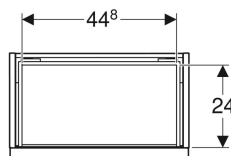

Geberit iCon Unterschrank für Handwaschbecken, mit einer Schublade

Beispielbild

0

Eigenschaften

- FSC™ C134279 zertifiziert
- Wandhängend
- Mit einer Schublade
- Griff zum Öffnen
- Schublade mit Selbststeizug
- Griff austauschbar

- Schublade ohne Geruchsverschlussausschnitt
- Feuchtigkeitsbeständig
- Vormontiert geliefert

Technische Daten

Werkstoff	Hochverdichtete Dreischicht-Holzspanplatte
Maximale Schubladenbelastung	30 kg

Lieferumfang

- Unterschrank für Handwaschbecken
- Befestigungsmaterial

Art.-Nr.	Farbe / Oberfläche	B	Breite Waschtisch	H	T	VE1
502.302.01.1	Korpus und Front: weiß / lackiert hochglänzend Griff: weiß / pulverbeschichtet matt	52 cm	53 cm	41.5 cm	30.7 cm	1 St.
502.302.01.2	Korpus und Front: weiß / lackiert hochglänzend Griff: hoch-glanzverchromt	52 cm	53 cm	41.5 cm	30.7 cm	1 St.
502.302.01.3 *	Korpus und Front: weiß / lackiert matt Griff: weiß / pulverbeschichtet matt	52 cm	53 cm	41.5 cm	30.7 cm	1 St.
502.302.JK.1	Korpus und Front: lava / lackiert matt Griff: lava / pulverbeschichtet matt	52 cm	53 cm	41.5 cm	30.7 cm	1 St.
502.302.JL.1 *	Korpus und Front: sand-grau / lackiert hochglänzend Griff: sand-grau / pulverbeschichtet matt	52 cm	53 cm	41.5 cm	30.7 cm	1 St.
502.302.JH.1	Korpus und Front: Eiche / Melamin Holzstruktur Griff: lava / pulverbeschichtet matt	52 cm	53 cm	41.5 cm	30.7 cm	1 St.
502.302.JR.1 *	Korpus und Front: Nussbaum hickory / Melamin Holzstruktur Griff: lava / pulverbeschichtet matt	52 cm	53 cm	41.5 cm	30.7 cm	1 St.