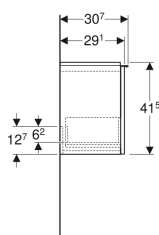

Geberit iCon Unterschrank für Handwaschbecken, mit einer Schublade

Beispielbild

0

Eigenschaften

- FSC™ C134279 zertifiziert
- Wandhängend
- Mit einer Schublade
- Griff zum Öffnen
- Schublade mit Selbststeizug
- Griff austauschbar

- Schublade ohne Geruchsverschlussausschnitt
- Feuchtigkeitsbeständig
- Vormontiert geliefert

Technische Daten

Werkstoff	Hochverdichtete Dreischicht-Holzspanplatte
Maximale Schubladenbelastung	30 kg

Lieferumfang

- Unterschrank für Handwaschbecken
- Befestigungsmaterial

Art.-Nr.	Farbe / Oberfläche	B	Breite Waschtisch	H	T	VE1
502.302.01.1	Korpus und Front: weiß / lackiert hochglänzend Griff: weiß / pulverbeschichtet matt	52 cm	53 cm	41.5 cm	30.7 cm	1 St.
502.302.01.2	Korpus und Front: weiß / lackiert hochglänzend Griff: hoch-glanzverchromt	52 cm	53 cm	41.5 cm	30.7 cm	1 St.
502.302.01.3 *	Korpus und Front: weiß / lackiert matt Griff: weiß / pulverbeschichtet matt	52 cm	53 cm	41.5 cm	30.7 cm	1 St.
502.302.JK.1	Korpus und Front: lava / lackiert matt Griff: lava / pulverbeschichtet matt	52 cm	53 cm	41.5 cm	30.7 cm	1 St.
502.302.JL.1 *	Korpus und Front: sand-grau / lackiert hochglänzend Griff: sand-grau / pulverbeschichtet matt	52 cm	53 cm	41.5 cm	30.7 cm	1 St.
502.302.JH.1	Korpus und Front: Eiche / Melamin Holzstruktur Griff: lava / pulverbeschichtet matt	52 cm	53 cm	41.5 cm	30.7 cm	1 St.
502.302.JR.1 *	Korpus und Front: Nussbaum hickory / Melamin Holzstruktur Griff: lava / pulverbeschichtet matt	52 cm	53 cm	41.5 cm	30.7 cm	1 St.