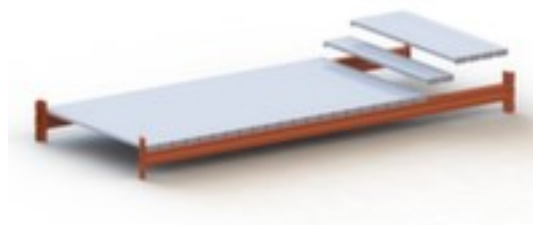

META

tablette avec panneaux acier pour rayonnage grande largeur

Multipal S

largeur x profondeur 2225 x 800 mm,
pour une charge max. par tabl. de
1856 kg, en acier avec revêtement
en zinc anti-corrosion

Numéro d'article: 221059

Das Lagersystem

META Tablette avec panneaux en acier Multipal S

pour ray. grande largeur

tablette avec panneaux acier pour rayonnage grande largeur

- largeur x profondeur 2225 x 800 mm
- pour une charge max. par tabl. de 1856 kg
- en acier avec revêtement en zinc anti-corrosion

Détails techniques

type de meuble	rayonnage	largeur	2225 mm
type de rayonnage	accessoires	profondeur	800 mm
champ de rayonnage	composant	charge maxi par tablette	1856 kg
composant	tablette avec panneaux acier	matériau	acier
accessoires de rayonnage	tablette	surface de tablette	galvanisé
pour type de rayonnage	rayonnage grande largeur	exécution couleur	galvanisé
type tablette/niveau	platelage en acier	Poids	34,1582 kg