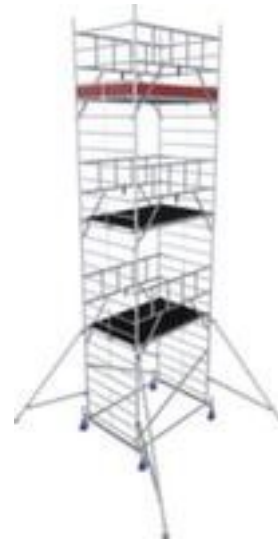

Krause

échafaudage roulant

MONTO® PROTEC XXL®

Pour une hauteur de travail jusqu'à env. 8,3 m, hauteur d'échafaudage 7,45 m, 3 mezzanine(s) mod., 1 passage ouvert par mezzanine modulaire, hauteur 6,3 m, mezzanine mod. largeur x profondeur 2000 x 1200 mm, échafaudage en aluminium

Numéro d'article: 244247

échafaudage roulant

- Pour une hauteur de travail jusqu'à env. 8,3 m
- hauteur d'échafaudage 7,45 m
- 3 mezzanine(s) mod., 1 passage ouvert par mezzanine modulaire
- hauteur 6,3 m, mezzanine mod. largeur x profondeur 2000 x 1200 mm
- mezzanines modulaires avec un écart de 2 m
- Échelons profilés antidérapants
- avec mezzanine modulaire antidérapante résistante aux intempéries
- application sûre grâce à système GuardMatic
- avec 4 potences
- avec 4 roulettes autobloquantes et réglables en hauteur
- échafaudage en aluminium

- Force max. 200 kg/m²
- assurance qualité selon DIN EN 1004-1
- certification TÜV
- 8 années de garantie
- poids 237,9 kg

Détails techniques

technique de montée	échafaudage	nombre de potences	4 pièce
type d'échafaudage	échafaudage roulant	soubassement	4 roulettes (à hauteur réglable)
matériau échafaudage	aluminium		200 kg/m ²
hauteur d'échafaudage	7,45 m	équipement échafaudage	mezzanine modulaire antidérapante, résistante aux intempéries
hauteur	6,3 m	équipement de sécurité échafaudage	système GuardMatic
hauteur de travail	8,3 m	rabattable	oui
nombre de mezzanines modulaires	3	roulant	oui
largeur de mezzanine modulaire	2000 mm	rambardes	oui
profondeur de mezzanine modulair	1200 mm	norme	DIN EN 1004-1
écart mezzanines modulaires	2 m	certification	certification TÜV
type de marche/d'échelon	Échelons profilés antidérapants	garantie	8 années
passages	1 passage ouvert par mezzanine modulaire	Poids	237,9 kg