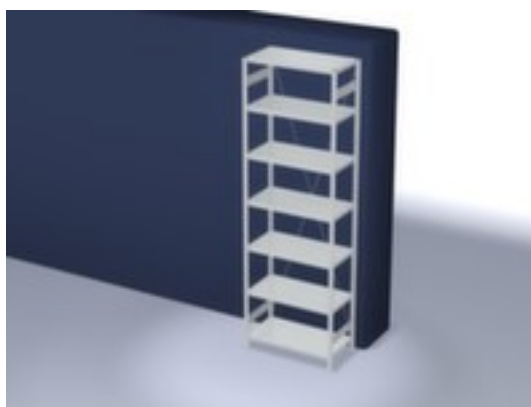

hofs

rayonnage modulaire - rayonnage départ

hauteur x largeur x profondeur 3000 x 1060 x 535 mm, charge max. par tablette 230 kg, 7 niveaux avec tablette en acier, angle d'installation droit, utilisation unilatéral - conçu pour un montage mural, montants galvanisé avec revêtement en plastique en RAL7035 gris clair, niveaux galvanisé avec revêtement en plastique en RAL7035 gris clair

Numéro d'article: 581413

hofs Rayonnage sans boulons

Rayonnage de départ

rayonnage modulaire - rayonnage départ

- Convient pour entrepôt et atelier
- système emboîtable
- hauteur x largeur x profondeur 3000 x 1060 x 535 mm
- charge maximale par élément 1700 kg
- charge max. par tablette 230 kg
- largeur x profondeur compartiment 1000 x 500 mm
- 7 niveaux avec tablette en acier