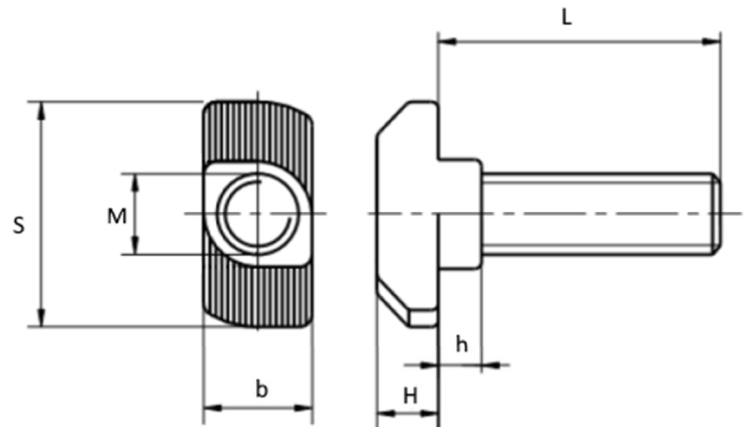

Hammerkopfschrauben

Stahl blau verzinkt

Material-Nr	L10210	L10215	L10205	L10206	L10233	L10234	L10235	L10236
	Nut 8		Nut 8		Nut 10			
M x L	M6x20	M8x20	M8x20	M8x25	M8x20	M8x25	M8x30	M8x40
h, mm	1,5		3		7,7			
H, mm	4,5		4,5		5,7			
S, mm	16		16		19,4			
b, mm	7,7		7,7		8,5			
Kompatibel	Raster B 30		Raster I 40		Raster B 40, 45, 50, 60, 90			