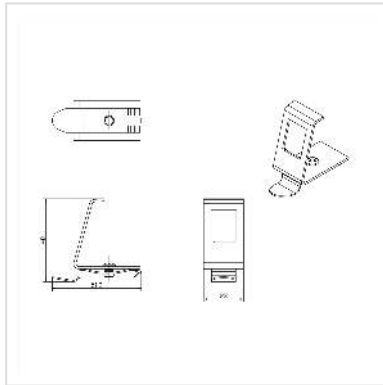

ROLINE DIN-rail adapter, leeg, voor 1 keystone

Art.nr.	21.13.1307
Fabrikant	ROLINE
Art.nr. fabrikant	21.13.1307
EAN (een stuk)	7630049613188

DIN-Rail DIN-rail adapter, leeg, voor een keystone module of koppeling

- Er past bijvoorbeeld een ROLINE Cat.6A Keystone STP 26.11.0367 of een ROLINE Cat.6A Keystone UTP 26.11.0337 op

Technische specificaties

Producent	ROLINE
Produkt groep	Aansluittechniek TP
Produkt type	DIN Rail Adapter
Kleur	zilver
Leveringsomvang	1x Adapter
Aantal Poorten	1
Materiaal (Behuizing)	Metaal
Afmeting (HxBxD)	48 x 23 x 51,2 mm
Technische bijzonderheden	Alleen module houder
Hoogte	48 mm
Breedte	23 mm
Diepte	51.2 mm
Gewicht	23.8 g

Hoogte verpakking	20 mm
Breedte verpakking	50 mm
Diepte verpakking	50 mm
Gewicht verpakking	0.025 kg