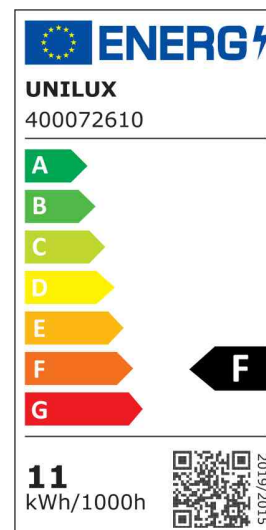

Produit	Modèle	Couleur	Puissance	Température de couleur	Tension éclairage	Classe énergétique	Numéro de fabricant	Code
Lampadaire à LED SPOTY	socle	blanc	11 watts	3000 K	230 V	F	400165039	64000409