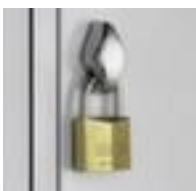

C+P

armoire vestiaire

Classic

hauteur x largeur x profondeur 1850 x 1480 x 500 mm, 5 x 2 compartiments, largeur compartiment 300 mm, Verrouillable avec serrure porte-cadenas, soubassement pieds, corps avec thermolaquage en RAL7035 gris clair, face avant avec thermolaquage en RAL7035 gris clair

Numéro d'article: 406991

CLASSIC

C+P Penderies et armoires vestiaires Classic

à deux niveaux, demi-compartiments

armoire vestiaire

- hauteur x largeur x profondeur 1850 x 1480 x 500 mm
- 5 x 2 compartiments
- largeur compartiment 300 mm
- par compartiment tringle à vêtements, crochet
- porte battante lisse
- portes à fleur avec gonds intérieurs
- portes à stabilité élevée grâce au profilé en caisson intérieur
- Verrouillable avec serrure porte-cadenas
- soubassement pieds
- structure en tôle d'acier, soudé

- corps avec thermolaquage en RAL7035 gris clair
- face avant avec thermolaquage en RAL7035 gris clair
- 5 années de garantie

Détails techniques

type de meuble	armoire	couleur de la face avant	gris clair // RAL7035
type d'armoire	armoire vestiaire	surface de corps	thermolaqué
compartiments	5 pièce	surface de face avant	thermolaqué
à deux niveaux	oui	équipement armoire	tringle à vêtements, crochet
hauteur	1850 mm	tablette à chapeaux	non
largeur	1480 mm	tringle à vêtements	oui
profondeur	500 mm	patère	3 pièce
largeur de compartiment	300 mm	type de banc	sans
soubassement	pieds	type de porte	porte battante
verrouillable	oui	exécution porte	à fleur, gonds intérieurs
matériau	tôle d'acier	structure de porte	à une paroi
matériau de finition	soudé	système de fermeture	serrure porte-cadenas
stabilité / renfort / entretoise	portes avec profilé en caisson intérieur	garantie	5 années
couleur du corps	gris clair // RAL7035	Poids	89,51 kg

Cela s'adapte aussi ...

504275		horloge murale, radiohorloge, disque gradué en blanc avec chiffres arabes, diamètre 300 mm, boîtier en plastique en argent, alimentation électrique par fonctionnement avec batterie
--------	---	--