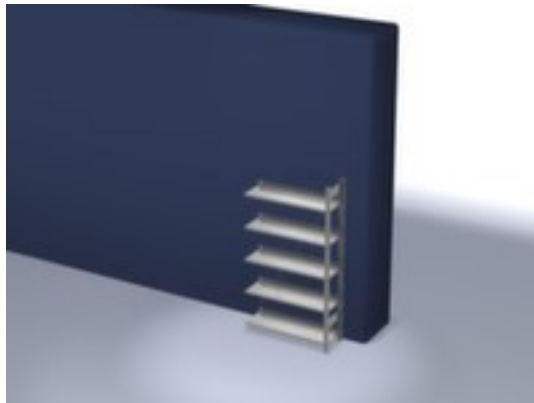

hofs dossierstelling - aanbouwveld

hoogte x breedte x diepte 1750 x 1010 x 335 mm, veldlast 550 kg / vaklast 60 kg, 5 niveau(s) met legborden van plaatstaal / 5 ordnerhoogtes, gebruik eenzijdig - ontworpen voor plaatsing tegen een wand, standers met corrosiebeschermende zinklaag, niveaus met corrosiebeschermende zinklaag

Artikelnummer: 652668

hofs
REGALSYSTEME

hofs Dossier-inhaakstelling

Aanbouwstelling

hofs dossierstelling - aanbouwveld

- Geschikt voor archiefruimtes
- kliksysteem
- hoogte x breedte x diepte 1750 x 1010 x 335 mm
- veldlast 550 kg / vaklast 60 kg
- vak breedte x diepte 1000 x 300 mm
- 5 niveau(s) met legborden van plaatstaal / 5 ordnerhoogtes
- niveaus met aanslagrand en legbordrand aan de zijkant van het

Technische details

meubeltype	stelling	stabiliteit/versteving/schoren	diagonaalschoren
stellingtype	dossierstelling	gebruik	eenzijdig
stellingsysteem	kliksysteem	materiaal	staal
stellingveld	aanbouwveld	stelling uitrusting	legborden
geschikt voor (branches)	archiefruimtes	vakbreedte	1000 mm
hoogte	1750 mm	vakdiepte	300 mm
breedte	1010 mm	ordnerhoogtes	5 stuks
diepte	335 mm	oppervlak legbord	verzinkt
legborden / schappen aantal	5 stuks	oppervlak standaard	verzinkt
vaklast	60 kg	kleur uitvoering	verzinkt
veldlast	550 kg	inhoud levering	aanbouwstelling met 1 staanderframe, diagonaalschoren en niveaus zie aanbod
legbord-/niveautype	plaatstalen legbord	levering	gedemonteerd
legborden / niveaus uitrusting	aanslagrand // legbordrand aan de zijkant	certificering	GS // RAL-keurmerk
legborden / niveaus in hoogte ve	ja	garantie	5 jaar
in hoogte verstelbaar legbord	25 mm	gewicht	17,71 kg