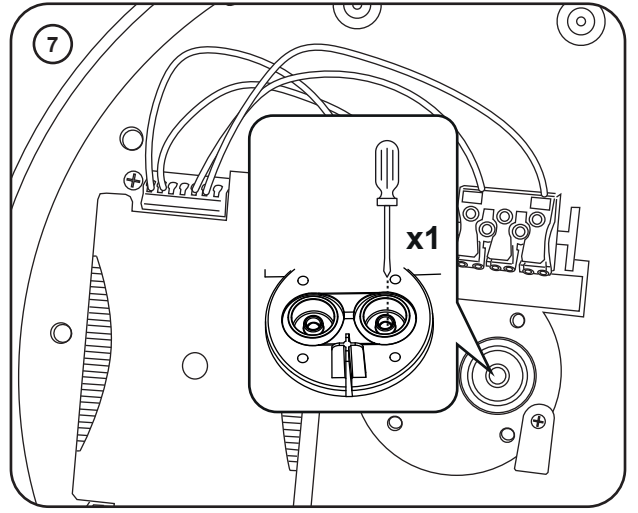

# PENDANT ROD 320/400/500

CE

[CZ] Montážní návod  
 [DE] Montageanleitung  
 [DK] Monteringsvejledning  
 [EE] Paigaldusjuhend  
 [FI] Asennusohje

[FR] Notice de montage  
 [HU] Szerelési útmutató  
 [IT] Istruzioni di montaggio  
 [LT] Montavimo Instrukcijos  
 [LV] Instalācijas instrukcija

[NO] Monteringsanvisning  
 [PL] Instrukcja montażu  
 [RU] Инструкция по монтажу  
 [SE] Installationsanvisning  
 [UK] Installation Instructions

10 Main fitting Lanos Small

-  **a** 4x M4x20mm  
1.5Nm (MAX)
-  **b** 4x M4x6mm  
1.5Nm (MAX)