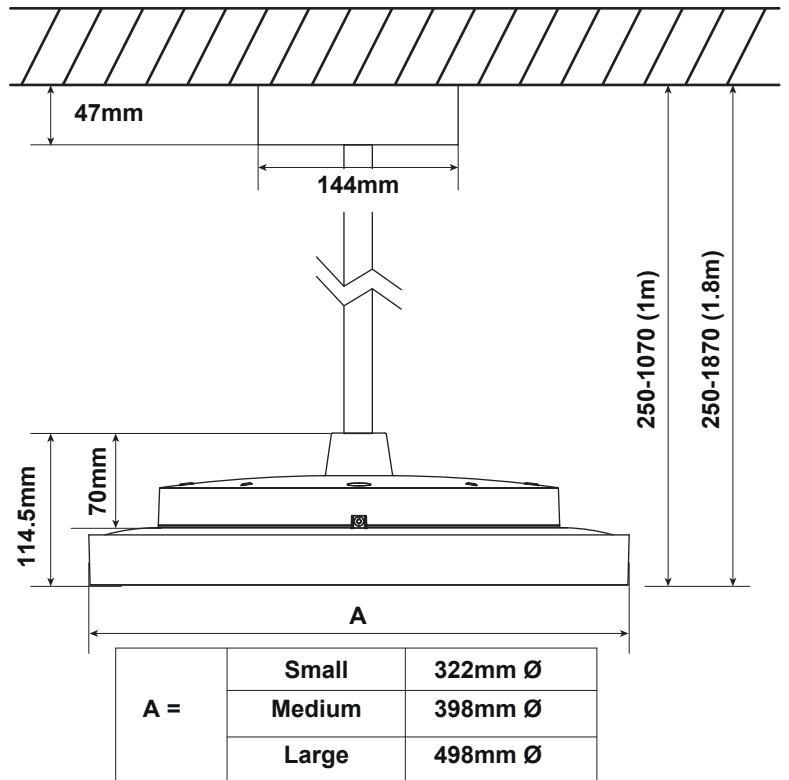

96415811 01

ZUMTOBEL

PENDANT ROD 320/400/500

CE

[CZ] Montážní návod
[DE] Montageanleitung
[DK] Monteringsvejledning
[EE] Paigaldusjuhend
[FI] Asennusohje

[FR] Notice de montage
[HU] Szerelési útmutató
[IT] Istruzioni di montaggio
[LT] Montavimo Instrukcijos
[LV] Instalācijas instrukcija

[NO] Monteringsanvisning
[PL] Instrukcja montażu
[RU] Инструкция по монтажу
[SE] Installationsanvisning
[UK] Installation Instructions