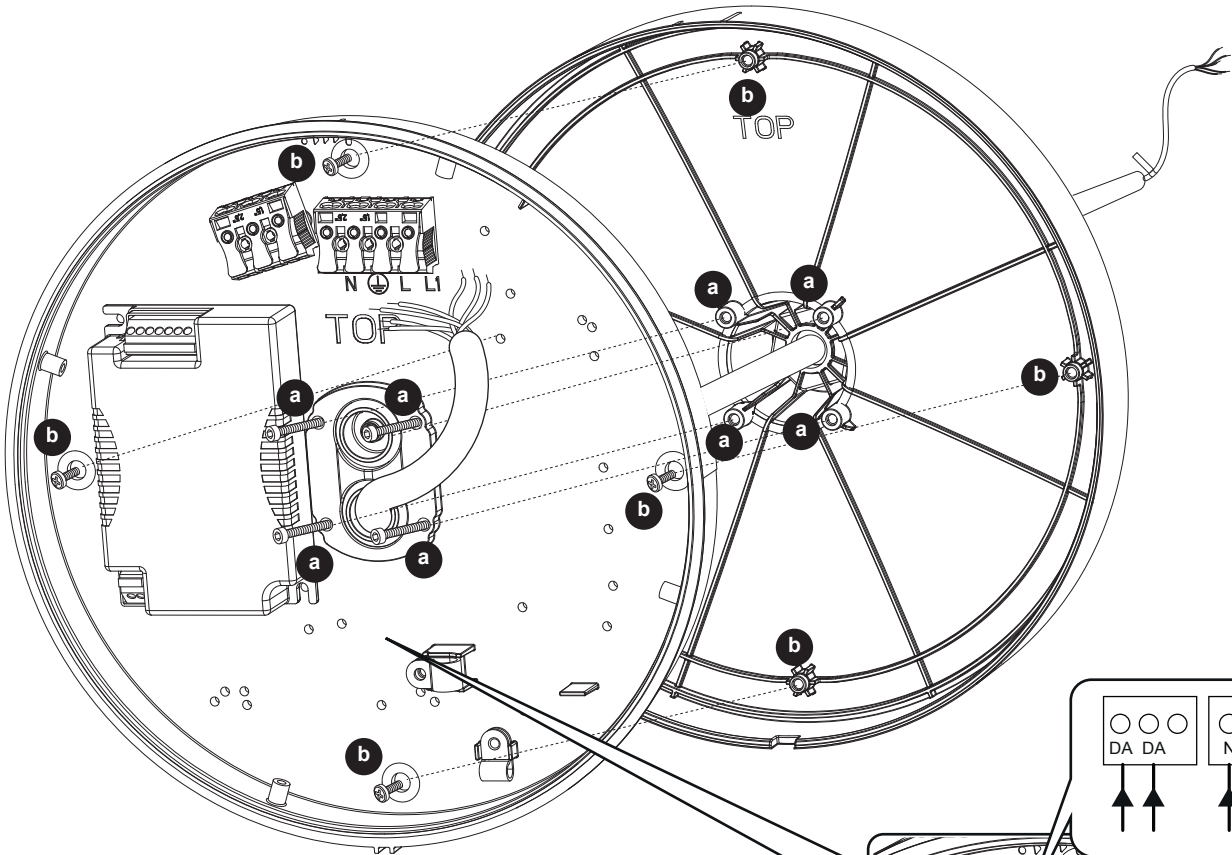

# PENDANT ROD 320/400/500

CE

[CZ] Montážní návod  
 [DE] Montageanleitung  
 [DK] Monteringsvejledning  
 [EE] Paigaldusjuhend  
 [FI] Asennusohje

[FR] Notice de montage  
 [HU] Szerelési útmutató  
 [IT] Istruzioni di montaggio  
 [LT] Montavimo Instrukcijos  
 [LV] Instalācijas instrukcija

[NO] Monteringsanvisning  
 [PL] Instrukcja montażu  
 [RU] Инструкция по монтажу  
 [SE] Installationsanvisning  
 [UK] Installation Instructions

10 Main fitting Lanos Small

-  **a** 4x M4x20mm  
1.5Nm (MAX)
-  **b** 4x M4x6mm  
1.5Nm (MAX)

Main fitting Lanos Small – 96418024  
Main fitting Lanos M/L – 96413171

11

Main fitting Lanos Small – 96418024  
Main fitting Lanos M/L – 96413171

12 Fitting the Bracket

96419754 – ILF LANOS  
PENDANT TEMPLATE

4x Ø4.0 MAX (Not Supplied)

13

14

15