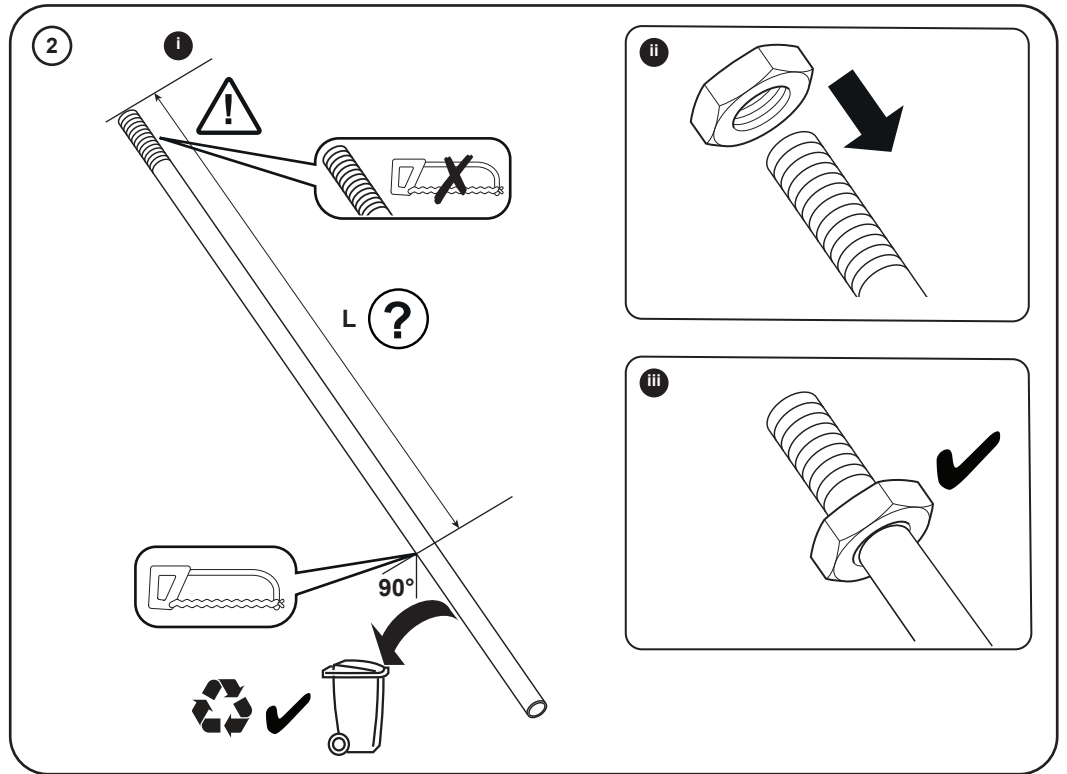

96415811 01

ZUMTOBEL

PENDANT ROD 320/400/500

CE

[CZ] Montážní návod
[DE] Montageanleitung
[DK] Monteringsvejledning
[EE] Paigaldusjuhend
[FI] Asennusohje

[FR] Notice de montage
[HU] Szerelési útmutató
[IT] Istruzioni di montaggio
[LT] Montavimo Instrukcijos
[LV] Instalācijas instrukcija

[NO] Monteringsanvisning
[PL] Instrukcja montażu
[RU] Инструкция по монтажу
[SE] Installationsanvisning
[UK] Installation Instructions