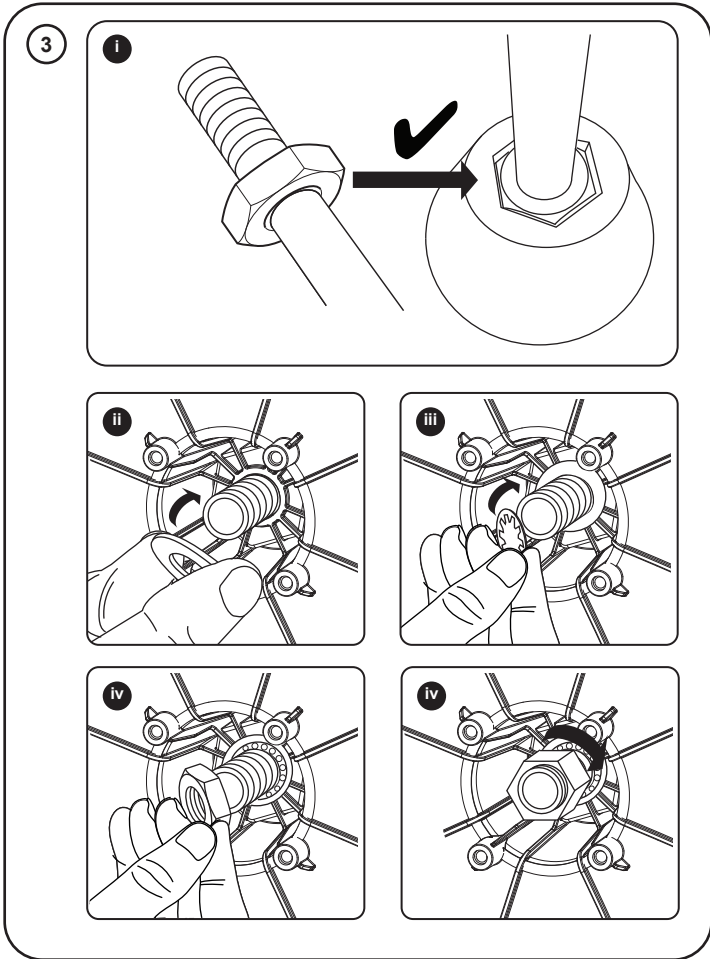

[NO] Monteringsanvisning  
 [PL] Instrukcja montażu  
 [RU] Инструкция по монтажу  
 [SE] Installationsanvisning  
 [UK] Installation Instructions

10 Main fitting Lanos Small

-  **a** 4x M4x20mm  
1.5Nm (MAX)
-  **b** 4x M4x6mm  
1.5Nm (MAX)