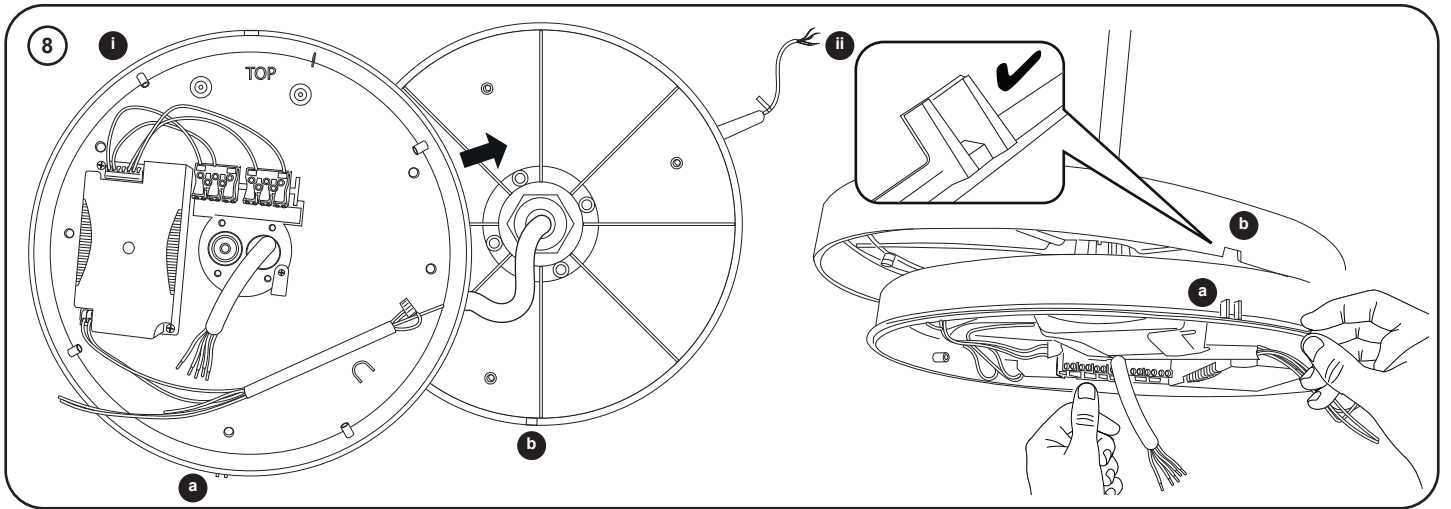

[NO] Monteringsanvisning  
 [PL] Instrukcja montażu  
 [RU] Инструкция по монтажу  
 [SE] Installationsanvisning  
 [UK] Installation Instructions

10 Main fitting Lanos Small

-  **a** 4x M4x20mm  
1.5Nm (MAX)
-  **b** 4x M4x6mm  
1.5Nm (MAX)