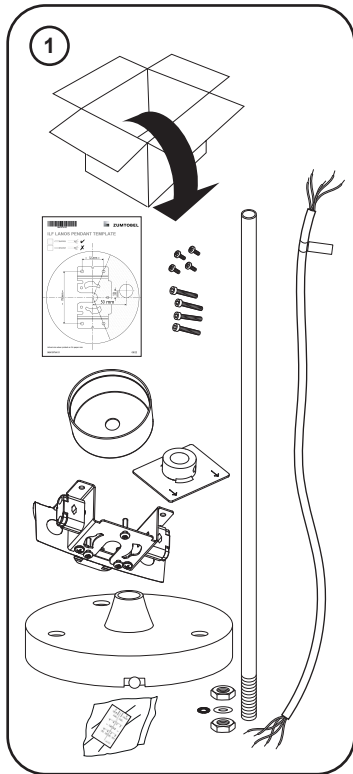

# PENDANT ROD 320/400/500

CE

[CZ] Montážní návod  
 [DE] Montageanleitung  
 [DK] Monteringsvejledning  
 [EE] Paigaldusjuhend  
 [FI] Asennusohje

[FR] Notice de montage  
 [HU] Szerelési útmutató  
 [IT] Istruzioni di montaggio  
 [LT] Montavimo Instrukcijos  
 [LV] Instalācijas instrukcija

[NO] Monteringsanvisning  
 [PL] Instrukcja montażu  
 [RU] Инструкция по монтажу  
 [SE] Installationsanvisning  
 [UK] Installation Instructions

10 Main fitting Lanos Small

-  **a** 4x M4x20mm  
1.5Nm (MAX)
-  **b** 4x M4x6mm  
1.5Nm (MAX)

4x Ø4.0 MAX (Not Supplied)

13

14

15