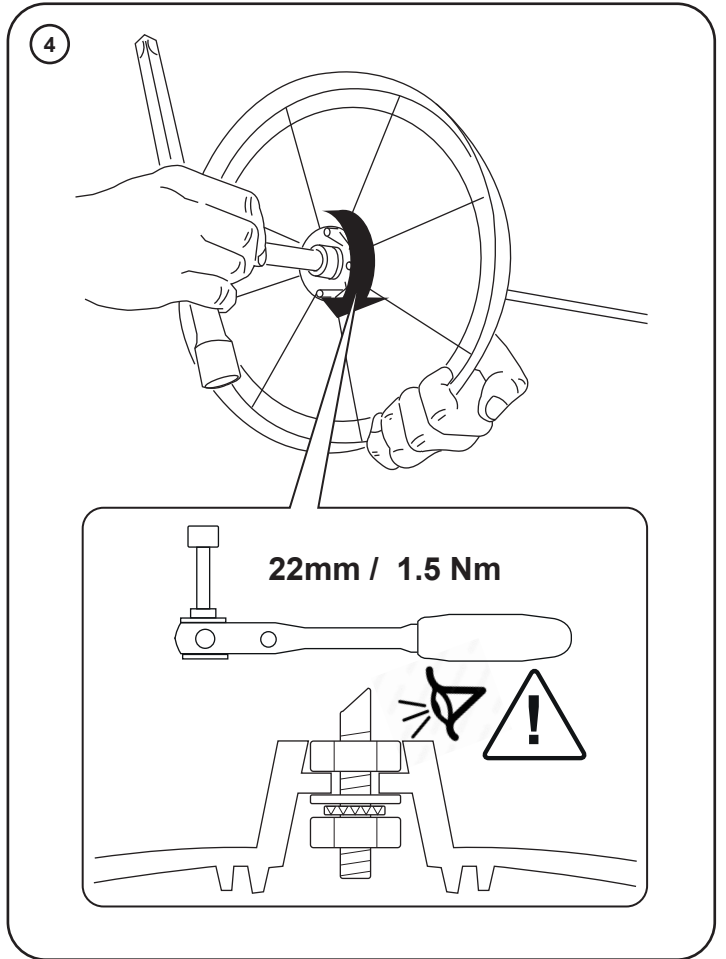

# PENDANT ROD 320/400/500

CE

[CZ] Montážní návod  
 [DE] Montageanleitung  
 [DK] Monteringsvejledning  
 [EE] Paigaldusjuhend  
 [FI] Asennusohje

[FR] Notice de montage  
 [HU] Szerelési útmutató  
 [IT] Istruzioni di montaggio  
 [LT] Montavimo Instrukcijos  
 [LV] Instalācijas instrukcija

[NO] Monteringsanvisning  
 [PL] Instrukcja montażu  
 [RU] Инструкция по монтажу  
 [SE] Installationsanvisning  
 [UK] Installation Instructions

10 Main fitting Lanos Small

-  **a** 4x M4x20mm  
1.5Nm (MAX)
-  **b** 4x M4x6mm  
1.5Nm (MAX)

4x Ø4.0 MAX (Not Supplied)

13

14

15