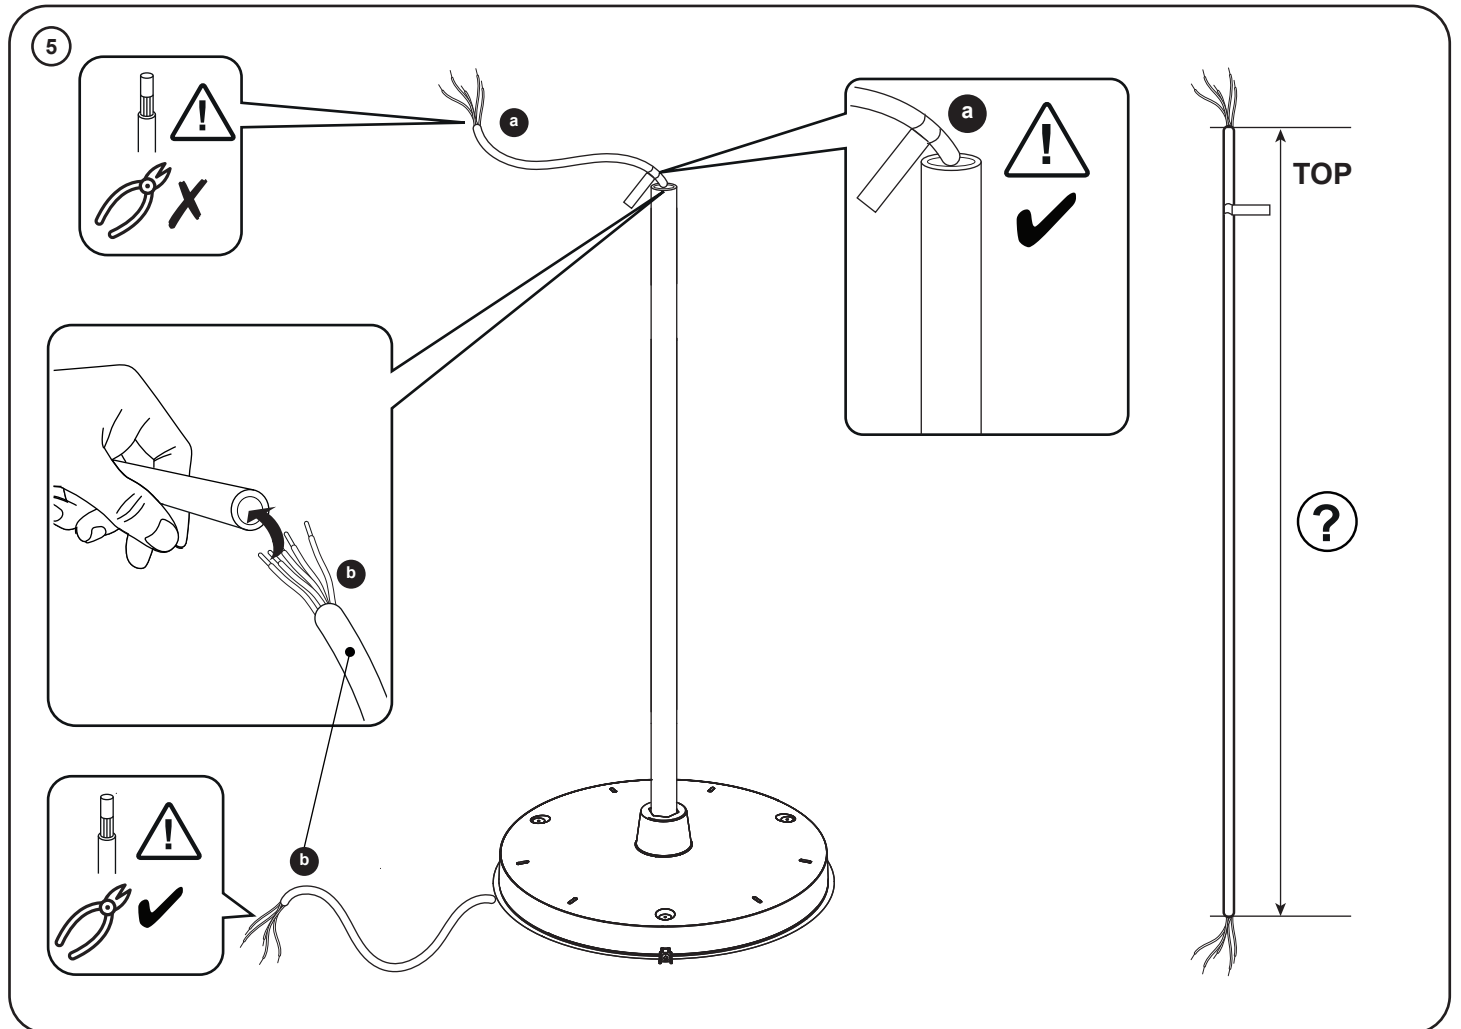

[NO] Monteringsanvisning  
 [PL] Instrukcja montażu  
 [RU] Инструкция по монтажу  
 [SE] Installationsanvisning  
 [UK] Installation Instructions

10 Main fitting Lanos Small

-  **a** 4x M4x20mm  
1.5Nm (MAX)
-  **b** 4x M4x6mm  
1.5Nm (MAX)