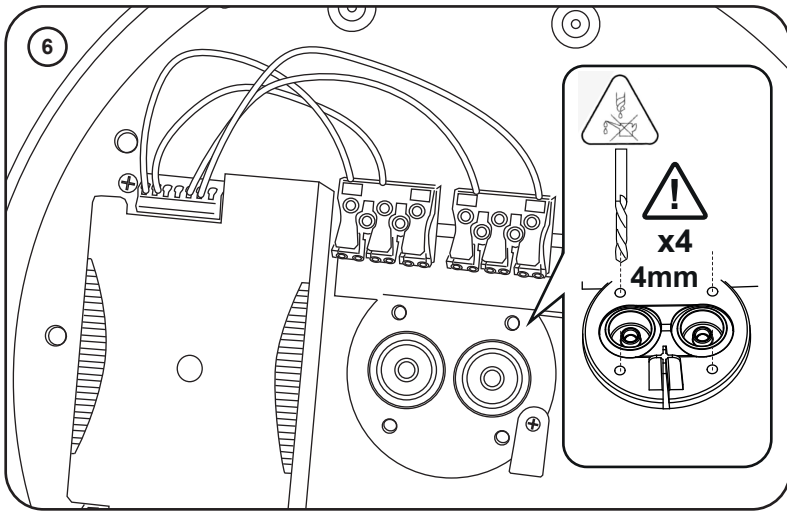

# PENDANT ROD 320/400/500

CE

[CZ] Montážní návod  
 [DE] Montageanleitung  
 [DK] Monteringsvejledning  
 [EE] Paigaldusjuhend  
 [FI] Asennusohje

[FR] Notice de montage  
 [HU] Szerelési útmutató  
 [IT] Istruzioni di montaggio  
 [LT] Montavimo Instrukcijos  
 [LV] Instalācijas instrukcija

[NO] Monteringsanvisning  
 [PL] Instrukcja montażu  
 [RU] Инструкция по монтажу  
 [SE] Installationsanvisning  
 [UK] Installation Instructions

10 Main fitting Lanos Small

-  **a** 4x M4x20mm  
1.5Nm (MAX)
-  **b** 4x M4x6mm  
1.5Nm (MAX)

4x Ø4.0 MAX (Not Supplied)

13

14

15