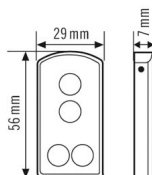

ISABELLE REMOTE CONTROL

Artikelnummer

E010306082

GTIN

4015120306082

Productbeschrijving

- **Eindgebruiker-afstandsbediening** voor de serie ISABELLE

Technische gegevens

ALGEMEEN

Apparaatcategorie	Afstandsbediening
Conformiteit	CE, EAC, RoHS

BEHUIZING

Afmetingen	Lengte 56 mm x Breedte 29 mm x Hoogte/ diepte 7 mm
Gewicht	11 g
Kleur	zilver

Maattekening

Gedetailleerde productbeschrijving