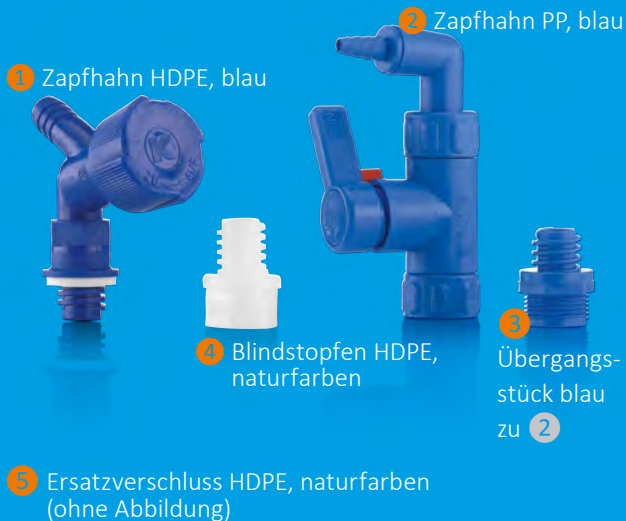

BALLON SERIE 350 HDPE

Literskala
Ablasshähne

 Lebensmittelgeeignet.

 Gedruckte Literskala.

Mit und ohne Gewindeanschluss.
Zwei verschiedene Ablasshähne.

Aufgeschraubter Verschluss

Naturfarben | Blaue Literskala

Nenngröße ml	A mm	B mm	D mm	Werkzeug-Nr.	Stück/Karton*	Bestell-Nr.
Ohne Hahnanschluss						
5	167	50	330	350-5	11	2000084131
10	206	50	427	350-10	6	2000084133
25	278	50	580	350-25	5	2000084135
60	346	50	823	350-60	2	2000084136