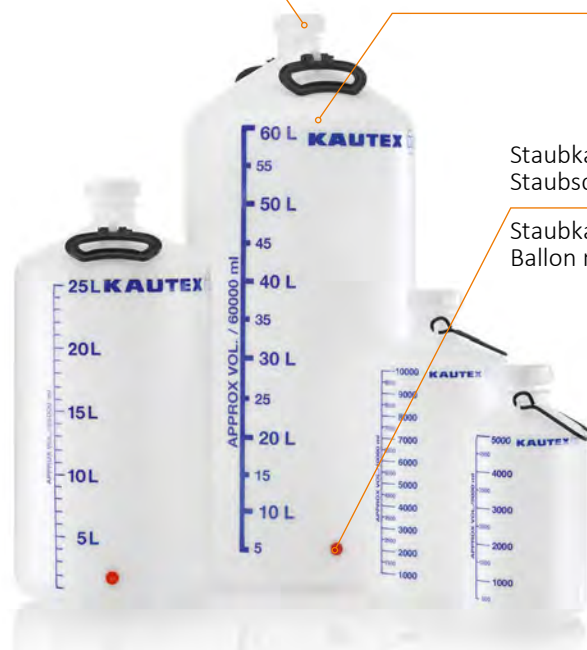

BALLON SERIE 350 HDPE

Literskala
Ablasshähne

 Lebensmittelgeeignet.

 Gedruckte Literskala.

Mit und ohne Gewindeanschluss.
Zwei verschiedene Ablasshähne.

Aufgeschraubter Verschluss

Naturfarben | Blaue Literskala

Nenngröße ml	A mm	B mm	D mm	Werkzeug-Nr.	Stück/Karton*	Bestell-Nr.
Ohne Hahnanschluss						
5	167	50	330	350-5	11	2000084131
10	206	50	427	350-10	6	2000084133
25	278	50	580	350-25	5	2000084135
60	346	50	823	350-60	2	2000084136

Nenngröße ml	A mm	B mm	D mm	Werkzeug-Nr.	Stück/Karton*	Bestell-Nr.
Mit Hahnanschluss						
5	167	50	330	350-5Z	11	2000084137
10	206	50	427	350-10Z	6	2000084132
25	278	50	580	350-25Z	5	2000084138
60	346	50	823	350-60Z	2	2000084139