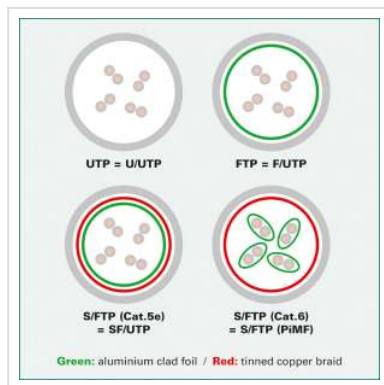

# ROLINE F/UTP DataCenter Patchkabel Cat.6A, LSOH, extra dun, wit, 5,0 m

<b>Art.nr.</b>	21.15.1705	
<b>Fabrikant</b>	ROLINE	
<b>Art.nr. fabrikant</b>	21.15.1705	

## Onafgeschermd Twisted-Pair-Patchkabel met RJ-45 connectoren aan beide uiteinden

- Bijzonder dunne en flexibele kabel voor gebruik op plekken met weinig ruimte
- Buigzaam door de aangespoten bescherm tule
- Als Rangeerkabel in een Patchkast of als apparatuur aansluitkabel in een LAN geschikt
- Pin-Layout : 1:1 volgens EIA/TIA568, 8 Aders
- Opbouw: 8 Aders, soepel

### Technische specificaties

Producent	ROLINE
Produkt groep	Twisted Pair Kabel
Produkt type	FTP patchkabel
Kleur	wit
Lengte	5 m
Afschermings type	FTP

---

Overdracht kwaliteit	Cat6A / Class EA
----------------------	------------------