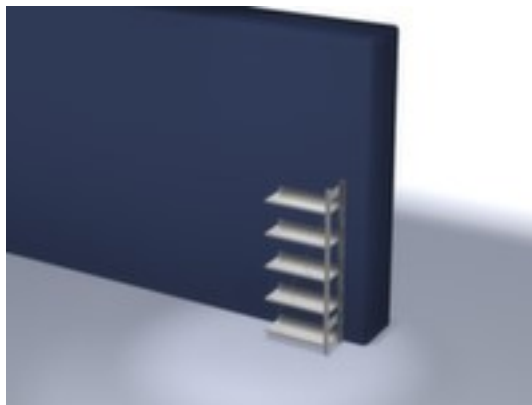

hofs dossierstelling - aanbouwveld

hoogte x breedte x diepte 1750 x 760 x 335 mm, veldlast 550 kg / vaklast 60 kg, 5 niveau(s) met legborden van plaatstaal / 5 ordnerhoogtes, gebruik eenzijdig - ontworpen voor plaatsing tegen een wand, standers met corrosiebeschermende zinklaag, niveaus met corrosiebeschermende zinklaag

Artikelnummer: 652646

hofs
REGALSYSTEME

hofs Dossier-inhaakstelling

Aanbouwstelling

hofs dossierstelling - aanbouwveld

- Geschikt voor archiefruimtes
- kliksysteem
- hoogte x breedte x diepte 1750 x 760 x 335 mm
- veldlast 550 kg / vaklast 60 kg
- vak breedte x diepte 750 x 300 mm
- 5 niveau(s) met legborden van plaatstaal / 5 ordnerhoogtes
- niveaus met aanslagrand en legbordrand aan de zijkant van het