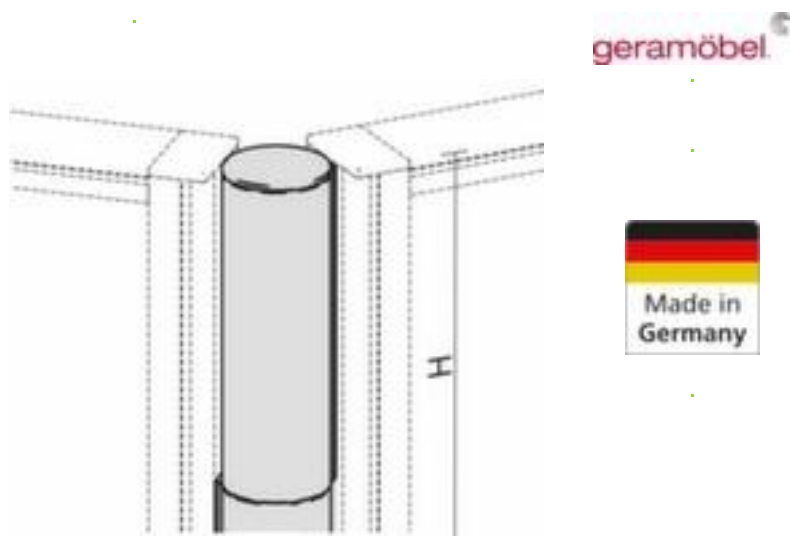

Gera Verbindungssäule für Büro- Trennwand

Pro

Höhe 1800 mm, Aufstellwinkel 0 -
180°

Artikelnummer: 145077

Gera Verbindungssäule Pro für Trennwand

Verbindungssäule für Büro-Trennwand

- Höhe 1800 mm
- Aufstellwinkel 0 - 180°
- zum Verbinden von 2 Wänden

Technische Details

Informationsausstattung	Büro-Trennwand	für Wände Anzahl	2 Stück
Modul	Verbindungssäule	Ausführung	ProfiLine - schallabsorbierend
Höhe	1800 mm	Gewicht	5 kg
Winkel	0-180 °		