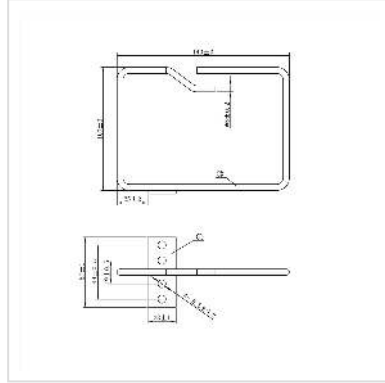

19" kabelmanager, 140x100mm, metaal

Art.nr.	26.30.0010
Fabrikant	ROLINE
Art.nr. fabrikant	26.30.0010

roline
Designed for Professionals

ROLINE 19" kabelmanager met gebogen opening voor eenvoudige kabelgeleiding - de 140x100mm kabelmanager biedt veel ruimte voor uw kabelbomen en zorgt voor nette netwerktechniek in uw serverkast

- Voor montage op 19" paneel/schuifbevestigingen
- Helpt bij de schone bekabeling van uw netwerktechnologie
- Kabelgeleiding zijdelings voor de 19"-beugel
- Kabelmanager met 5 mm metaaldikte, gegalvaniseerd; hoek gelast

Technische specificaties

Producent	ROLINE
Produkt groep	19"/-10"-Kabelmanagement
Produkt type	Kabel oog
Kleur	zilver
Leveringsomvang	Kabelmanager
Hoogte	57 mm
Breedte	100 mm
Diepte	140 mm
Gewicht	96.3 g