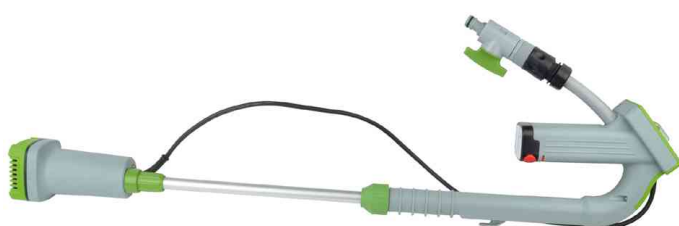

Pompe d'arrosage sans fil

Pour un prélèvement facile de l'eau des bacs de récupération des eaux de pluie

- batterie Li-ion 12 Volt, 2,0 Ah
- protection contre la marche à vide
- débit max. : env. 1.500 l/h
- pression max. : 1,1 bar
- avec raccord de tuyau d'arrosage
- avec filtre à impuretés & robinet d'arrêt
- indicateur LED du niveau de chargement
- longueur : 860 mm
- couleur : gris / vert

Pompe d'arrosage sans fil

Visuel de référence: présente le produit en utilisation

| Produit | Modèle | Numéro de fabricant | Code |
|---------------------------|---------|---------------------|----------|
| Pompe d'arrosage sans fil | 12 Volt | M17776 | 11600444 |